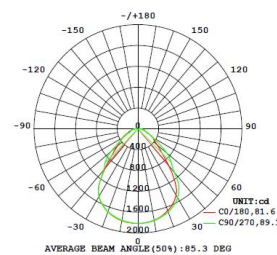

PRODUKT

Total lumen (lm)	4025lm
Total forbruk (W)	35W
Total effekt (lm / W)	115lm/W
Materiale produkt	Aluminium
Materiale avdekning	Polykarbonat
Farge produkt	Hvit
Farge avdekning	Hvit
Type avdekning	Microprismatisk
IP - grad	20
IK - grad	05
Beskyttelsesklasse	III
Strålevinkel (grader)	90°
Lysstråling	Direkte
Driftstemperatur	-20°C - +40°C
MacAdam step / SDCM	3
UGR	<19