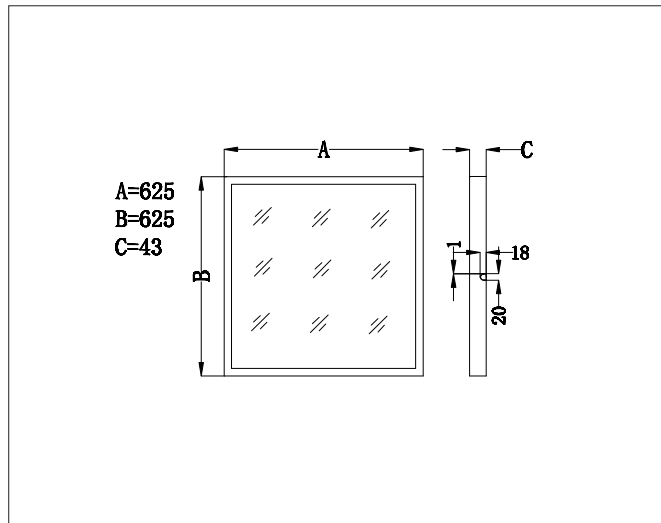

Quadro Refit 35W

Quadro Refit 35W 625*625

NOR DESIGN

NorDesign AS
www.nordesign.no / tlf: 73 84 95 50

Art. nr. SL-PAN-35W-WW-S60-R

GTIN 6928936921647

Klassisk og tidløst design, hvor armaturhuset er i rent aluminium. Med microprismatisk avdekning oppnår man meget lav blendingsgrad. Dette er ideelt i offentlige miljøer, som kontor/ kontorlandskap, sykehus, skoler etc.

- Innovativ installasjonsmekanisme sørger for rask og sikker installasjon.
- Armaturen ligger helt flush til underlaget
- Rammen er i ett, hvor det er ingen synlige skruer
- Størrelsene på armaturene er tilpasset spesielt for utskiftingsformål (dekker gamle merker etter gamle armaturer).

PRODUKT

Total lumen (lm)	4025lm
Total forbruk (W)	35W
Total effekt (lm / W)	115lm/W
Materiale produkt	Aluminium
Materiale avdekning	Polykarbonat
Farge produkt	Hvit
Farge avdekning	Hvit
Type avdekning	Microprismatisk
IP - grad	20
IK - grad	05
Beskyttelsesklasse	III
Strålevinkel (grader)	90°
Lysstråling	Direkte
Driftstemperatur	-20°C - +40°C
MacAdam step / SDCM	3
UGR	<19

Valgt strømforsyning plasseres i armaturen, på takfestet.

TILKOBLING / MONTASJE

Tilkoblingstype	DC plugg (hann) - Påmontert
Åpen / lukket tilkobling	Åpen og lukket
Vekt	4,16 Kg