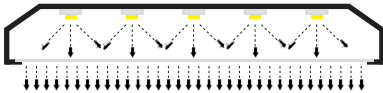

PRODUKT

Total lumen (lm)	5100lm
Total forbruk (W)	34W
Total effekt (lm / W)	150lm/W
Materiale produkt	Aluminium / stål
Materiale avdekning	PMMA
Farge produkt	Hvit
Farge avdekning	Hvit
Type avdekning	Microprismatisk
IP - grad	20
IK - grad	05
Beskyttelsesklasse	III
Strålevinkel (grader)	90°
Lysstråling	Direkte
Driftstemperatur	-20°C - +45°C
MacAdam step / SDCM	3
UGR	<19