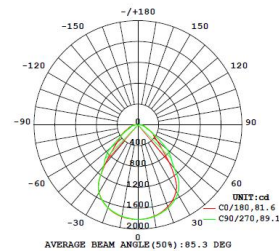

PRODUKT

Total lumen (lm)	5100lm
Total forbruk (W)	34W
Total effekt (lm / W)	150lm/W
Materiale produkt	Aluminium / stål
Materiale avdekning	PMMA
Farge produkt	Hvit
Farge avdekning	Hvit
Type avdekning	Microprismatisk
IP - grad	20
IK - grad	05
Beskyttelsesklasse	III
Strålevinkel (grader)	90°
Lysstråling	Direkte
Driftstemperatur	-20°C - +45°C
MacAdam step / SDCM	3
UGR	<19

LYSKILDE

Lyskilde antall (stk.)	1
Lyskilde navn/ modell	SMD2835
Lysfarge (Kelvin)	3000K
CRI / RA	>80
Levetid 50.000T	L90B50
Levetid 100.000T	L80B50
Energiklasse	C

EL-DATA

Type spenning (AC / DC)	DC
Spenning	36V
Strøm	900mA
Dimbar	Avhengig av valgt strømforsyning