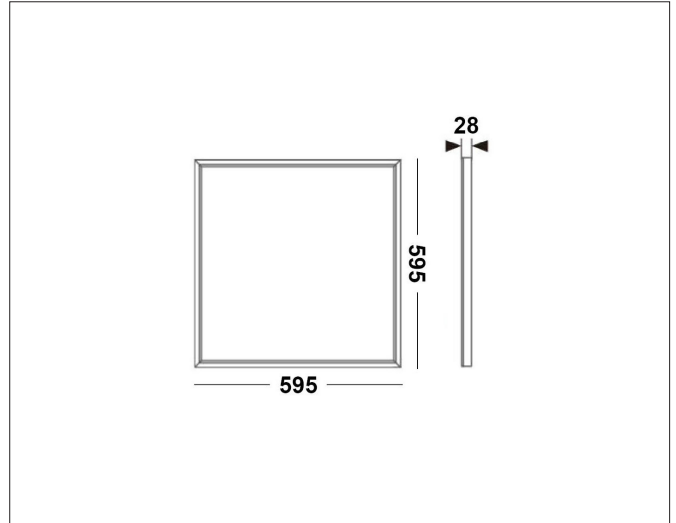

Epoch2 PRO 34W HE

Epoch2 PRO 34W HE Backlit panel 595*595

NOR DESIGN

NorDesign AS
www.nordesign.no / tlf: 73 84 95 50

Art. nr. SL-PAN-35W-WW-BN-HE
GTIN 6928936921142

Designet på panelet gir optimalt lysutbytte og lysfordeling langs avdekningen.

PRODUKT

Total lumen (lm)	5100lm
Total forbruk (W)	34W
Total effekt (lm / W)	150lm/W
Materiale produkt	Aluminium / stål
Materiale avdekning	PMMA
Farge produkt	Hvit
Farge avdekning	Hvit
Type avdekning	Microprismatisk
IP - grad	20
IK - grad	05
Beskyttelsesklasse	III
Strålevinkel (grader)	90°
Lysstråling	Direkte
Driftstemperatur	-20°C - +45°C
MacAdam step / SDCM	3
UGR	<19

TILKOBLING / MONTASJE

Tilkoblingstype	DC plugg (hann) - Påmontert
Vekt	1,75Kg