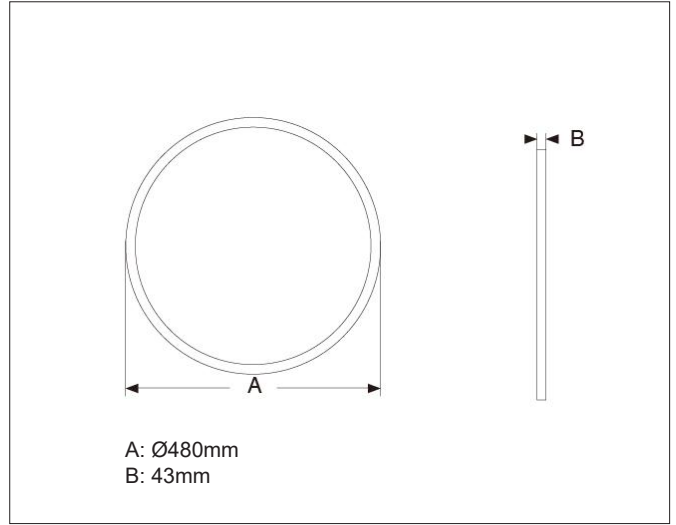

Rondo 480

Rondo 480 25W, white

NOR DESIGN

NorDesign AS
www.nordesign.no / tlf: 73 84 95 50

Art. nr. SL-PAN-25W-WW-R480
GTIN 6928936921753

Minimalistisk og tidløst design, hvor armaturhuset er i rent aluminium.

Med microprismatisk avdekning oppnår man meget lav blendingsgrad. Dette er ideelt i offentlige miljøer, som kontor/ kontorlandskap, sykehus, skoler etc.

Valgt strømforsyning plasseres på monteringsbraketten.

PRODUKT

Total lumen (lm)	2375lm
Total forbruk (W)	25W
Total effekt (lm / W)	95lm/W
Materiale produkt	Aluminium
Materiale avdekning	Polykarbonat
Farge produkt	Hvit
Farge avdekning	Hvit
Type avdekning	Microprismatisk
IP - grad	44
IK - grad	03
Beskyttelsesklasse	III
Strålevinkel (grader)	90°
Lysstråling	Direkte
Driftstemperatur	-20°C - +45°C
MacAdam step / SDCM	3
UGR	<19

LYSKILDE

Lyskilde antall (stk.)	1
Lyskilde navn/ modell	SMD2835
Lysfarge (Kelvin)	3000K
CRI / RA	>80
Levetid 50.000T	L80B20
Levetid 100.000T	L80B50
Energiklasse	D

EL-DATA

Type spenning (AC / DC)	DC
Spenning	28V
Strøm	800mA
Dimbar	Avhengig av valgt strømforsyning

TILKOBLING / MONTASJE

Tilkoblingstype	DC plugg (hann) - Påmontert
Åpen / lukket tilkobling	Åpen og lukket
Vekt	2,2 Kg