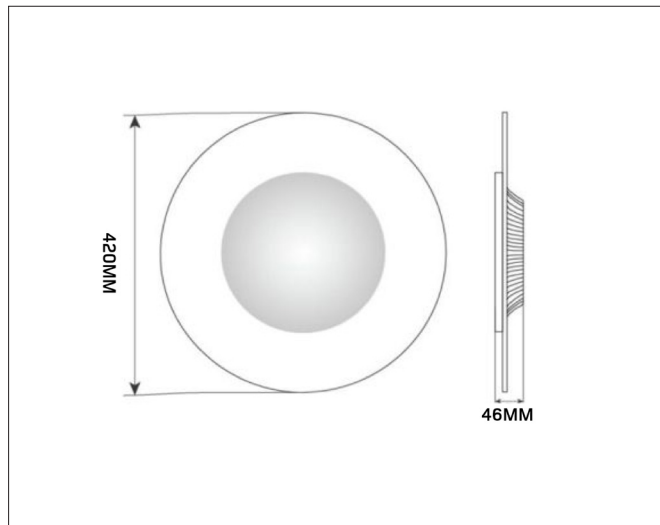

Jade 21W CS

Jade 21W CS, white - PHASE CUT dimmable

NOR DESIGN

NorDesign AS
www.nordesign.no / tlf: 73 84 95 50

Art. nr. SL-PAN-21W-XW-JD-D

GTIN 6928936921685

Jade er en armatur som kan benyttes på vegg og i tak. Lyskilden (LED-Strip) er plassert på innsiden av den transparente skjermen, hvor lyset rettes ut, og lyser opp skjermen.

Skjermen er av PMMA og er transparent med struktur. Dette resulterer i et lysbilde med lav blending, som gir økt visuell komfort.

Integrert bryter i armaturen gjør det mulig å endre fargetemperaturen på lyset.

Leveres med hvit frontplate. Andre farger er tilgjengelig.

PRODUKT

Total lumen (lm)	2150lm
Total forbruk (W)	21W
Total effekt (lm / W)	102lm/W
Materiale produkt	Aluminium
Materiale avdekning	PMMA
Farge produkt	Hvit
Farge avdekning	Transparent
Type avdekning	Transparent med struktur
IP - grad	20
IK - grad	03
Beskyttelsesklasse	I
Strålevinkel (grader)	360°
Lysstråling	Direkte
Driftstemperatur	-20°C - +45°C
MacAdam step / SDCM	3
UGR	<22

TILKOBLING / MONTASJE

Tilkoblingstype	3 Pin connector (Push terminal)
Åpen / lukket tilkobling	Lukket
Montasje	Kan monteres på vegg og i tak