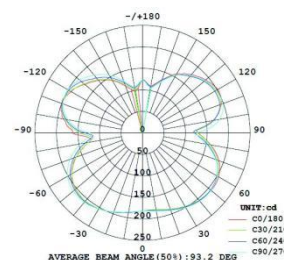

Jade 21W CS

Jade 21W CS, white - PHASE CUT dimmable

NOR DESIGN

NorDesign AS
www.nordesign.no / tlf: 73 84 95 50

Art. nr. SL-PAN-21W-XW-JD-D

GTIN 6928936921685

Jade er en armatur som kan benyttes på vegg og i tak. Lyskilden (LED-Strip) er plassert på innsiden av den transparente skjermen, hvor lyset rettes ut, og lyser opp skjermen.

Leveres med hvit frontplate. Andre farger er tilgjengelig.

PRODUKT

Total lumen (lm)	2150lm
Total forbruk (W)	21W
Total effekt (lm / W)	102lm/W
Materiale produkt	Aluminium
Materiale avdekning	PMMA
Farge produkt	Hvit
Farge avdekning	Transparent
Type avdekning	Transparent med struktur
IP - grad	20
IK - grad	03
Beskyttelsesklasse	I
Strålevinkel (grader)	360°
Lysstråling	Direkte
Driftstemperatur	-20°C - +45°C
MacAdam step / SDCM	3
UGR	<22