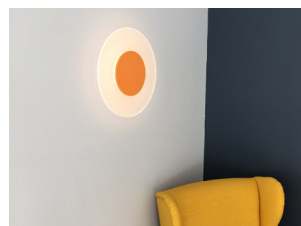

Jade 21W CS

Jade 21W CS, white - PHASE CUT dimmable

NOR DESIGN

NorDesign AS
www.nordesign.no / tlf: 73 84 95 50

Art. nr. SL-PAN-21W-XW-JD-D

GTIN 6928936921685

Jade er en armatur som kan benyttes på vegg og i tak. Lyskilden (LED-Strip) er plassert på innsiden av den transparente skjermen, hvor lyset rettes ut, og lyser opp skjermen.

Skjermen er av PMMA og er transparent med struktur. Dette resulterer i et lysbilde med lav blending, som gir økt visuell komfort.

Integrert bryter i armaturen gjør det mulig å endre fargetemperaturen på lyset.

Leveres med hvit frontplate. Andre farger er tilgjengelig.

PRODUKT

Total lumen (lm)	2150lm
Total forbruk (W)	21W
Total effekt (lm / W)	102lm/W
Materiale produkt	Aluminium
Materiale avdekning	PMMA
Farge produkt	Hvit
Farge avdekning	Transparent
Type avdekning	Transparent med struktur
IP - grad	20
IK - grad	03
Beskyttelsesklasse	I
Strålevinkel (grader)	360°
Lysstråling	Direkte
Driftstemperatur	-20°C - +45°C
MacAdam step / SDCM	3
UGR	<22