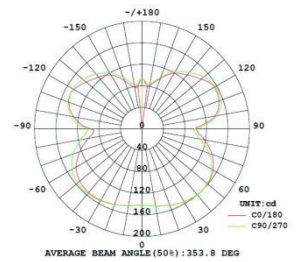

# Jade 18W CS

Jade 18W CS, white - PHASE CUT dimmable

NOR DESIGN

NorDesign AS  
www.nordesign.no / tlf: 73 84 95 50

Art. nr. SL-PAN-18W-XW-JD-D  
GTIN 6928936921678

Jade er en armatur som kan benyttes på vegg og i tak. Lyskilden (LED-Strip) er plassert på innsiden av den transparente skjermen, hvor lyset rettes ut, og lyser opp skjermen.

## PRODUKT

Total lumen (lm)	1850lm
Total forbruk (W)	18W
Total effekt (lm / W)	102lm/W
Materiale produkt	Aluminium
Materiale avdekning	PMMA
Farge produkt	Hvit
Farge avdekning	Transparent
Type avdekning	Transparent med struktur
IP - grad	20
IK - grad	03
Beskyttelsesklasse	I
Strålevinkel (grader)	360°
Lysstråling	Direkte
Driftstemperatur	-20°C - +45°C
MacAdam step / SDCM	3
UGR	<22