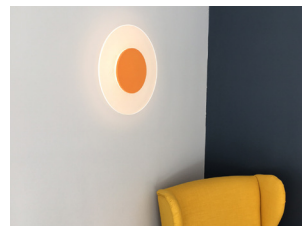

# Jade 18W CS

Jade 18W CS, white - PHASE CUT dimmable

NOR DESIGN

NorDesign AS  
www.nordesign.no / tlf: 73 84 95 50

Art. nr. SL-PAN-18W-XW-JD-D  
GTIN 6928936921678

Jade er en armatur som kan benyttes på vegg og i tak. Lyskilden (LED-Strip) er plassert på innsiden av den transparente skjermen, hvor lyset rettes ut, og lyser opp skjermen.

Skjermen er av PMMA og er transparent med struktur. Dette resulterer i et lysbilde med lav blending, som gir økt visuell komfort.

Integrert bryter i armaturen gjør det mulig å endre fargetemperaturen på lyset.

Leveres med hvit frontplate. Andre farger er tilgjengelig.