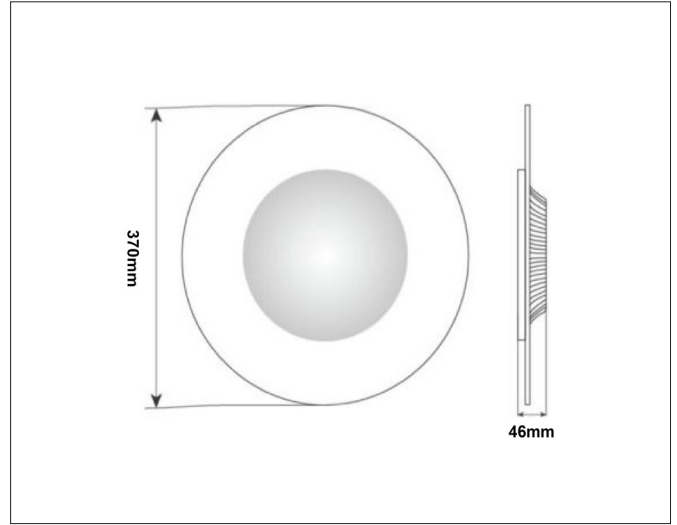

# Jade 18W CS

Jade 18W CS, white - PHASE CUT dimmable

NOR DESIGN

NorDesign AS  
www.nordesign.no / tlf: 73 84 95 50

Art. nr. SL-PAN-18W-XW-JD-D  
GTIN 6928936921678

Jade er en armatur som kan benyttes på vegg og i tak. Lyskilden (LED-Strip) er plassert på innsiden av den transparente skjermen, hvor lyset rettes ut, og lyser opp skjermen.

Skjermen er av PMMA og er transparent med struktur. Dette resulterer i et lysbilde med lav blending, som gir økt visuell komfort.

Integrert bryter i armaturen gjør det mulig å endre fargetemperaturen på lyset.

## PRODUKT

Total lumen (lm)	1850lm
Total forbruk (W)	18W
Total effekt (lm / W)	102lm/W
Materiale produkt	Aluminium
Materiale avdekning	PMMA
Farge produkt	Hvit
Farge avdekning	Transparent
Type avdekning	Transparent med struktur
IP - grad	20
IK - grad	03
Beskyttelsesklasse	I
Strålevinkel (grader)	360°
Lysstråling	Direkte
Driftstemperatur	-20°C - +45°C
MacAdam step / SDCM	3
UGR	<22