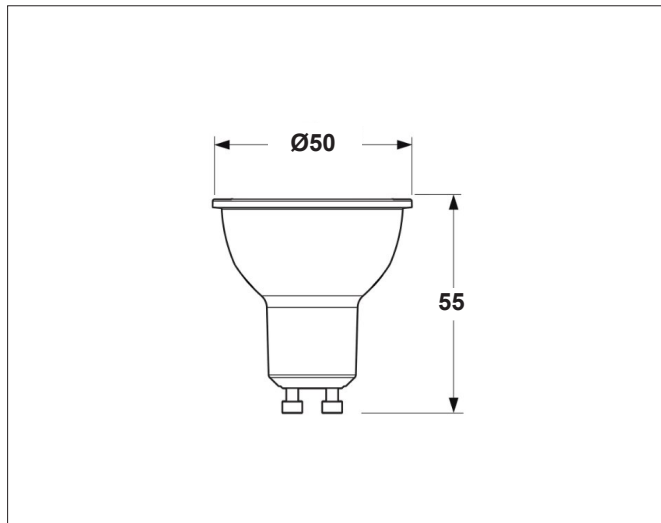

## PRODUKT

Total lumen (lm)	530lm
Total forbruk (W)	7W
Total effekt (lm / W)	76/lm/W
Materiale sokkel	Polykarbonat
Materiale avdekning	Polykarbonat
Farge produkt	Hvit
Farge avdekning	Semi-ransparent
IP - grad	20
Strålevinkel (grader)	36°
Lysstråling	Direkte
MacAdam step / SDCM	5