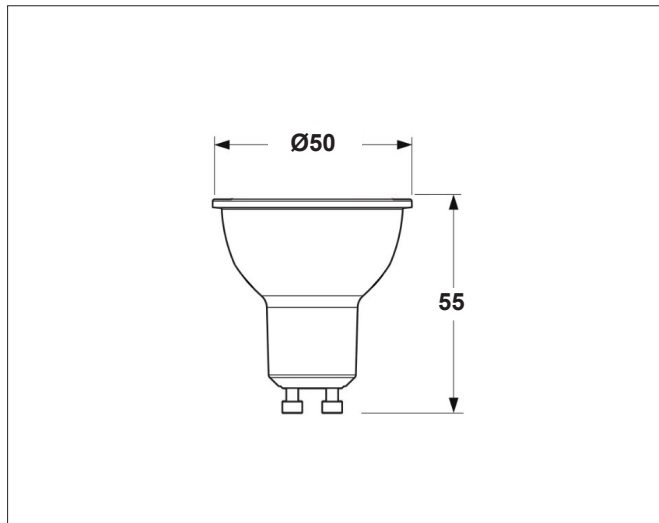

## PRODUKT

Total lumen (lm)	500lm
Total forbruk (W)	7W
Total effekt (lm / W)	71/lm/W
Materiale sokkel	Polykarbonat
Materiale avdekning	Polykarbonat
Farge produkt	Hvit
Farge avdekning	Semi-ransparent
IP - grad	20
Strålevinkel (grader)	36°
Lysstråling	Direkte
MacAdam step / SDCM	5