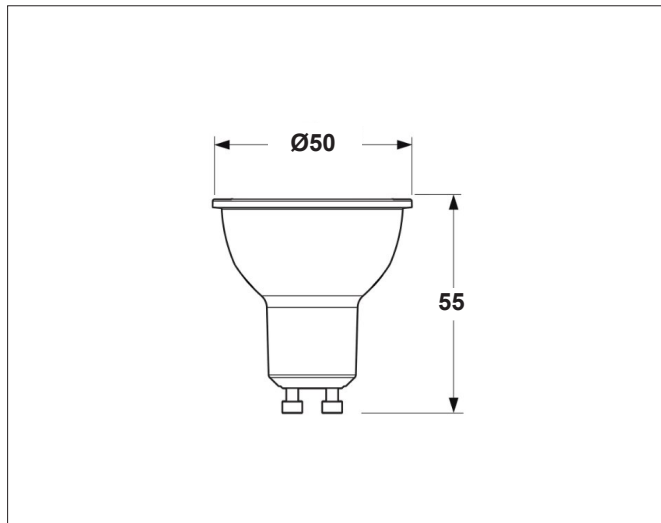

MainHouse 7W / GU10

MainHouse 7W/GU10 2700K - PHASE CUT dimmable

NOR DESIGN

NorDesign AS
www.nordesign.no / tlf: 73 84 95 50

Art. nr. LR16-07W27-DIM

GTIN 6939227833747

PRODUKT

Total lumen (lm)	500lm
Total forbruk (W)	7W
Total effekt (lm / W)	71/lm/W
Materiale sokkel	Polykarbonat
Materiale avdekning	Polykarbonat
Farge produkt	Hvit
Farge avdekning	Semi-ransparent
IP - grad	20
Strålevinkel (grader)	36°
Lysstråling	Direkte
MacAdam step / SDCM	5