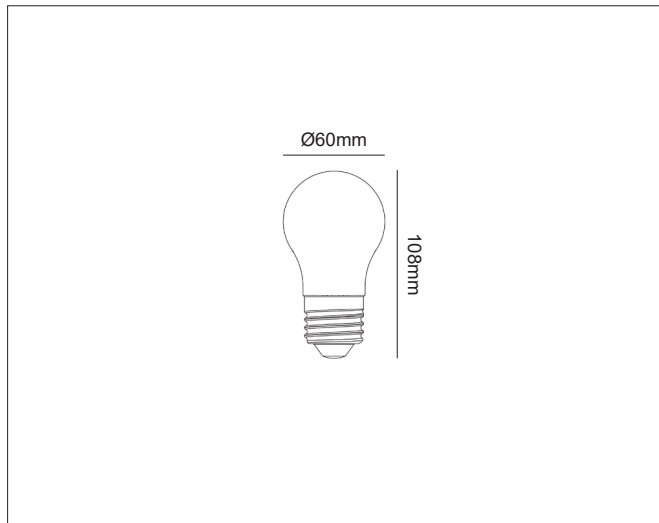

Philips MAS VLE LED Bulb

Philips MAS VLE LED Bulb 11,2W E27 - PHASE CUT dimmable

NOR DESIGN

NorDesign AS
www.nordesign.no / tlf: 73 84 95 50

Art. nr. 929003058502
GTIN 8719514347946

Disse LED-glødepærene har en klassisk arvdesign, og kombinerer de kjente formene til glødepærer med fordelene med langvarig LED-teknologi. Disse MASTER Value Glass LED-pærene gir flere energibesparelser enn vanlige LED-glasspærer. Samtidig gir de også kundene en god lysopplevelse, forsterket av utmerket dimmeytelse (dimbare glass LED-pærer). MASTER Value Glass LED-pærer gir betydelige energibesparelser, bruker 30 % mindre energi sammenlignet med vanlige LED-pærer og gir utmerket lyskvalitet. Ved å tilby en levetid på 15 000 timer reduserer disse dimbare LED-pærene også vedlikeholdskostnadene.

PRODUKT

Total lumen (lm)	1521lm
Total forbruk (W)	11,2W
Total effekt (lm / W)	136/lm/W
Materiale sokkel	Aluminium
Materiale avdekning	Glass
Farge avdekning	Transparent
IP - grad	20
Strålevinkel (grader)	360°
Lysstråling	Direkte