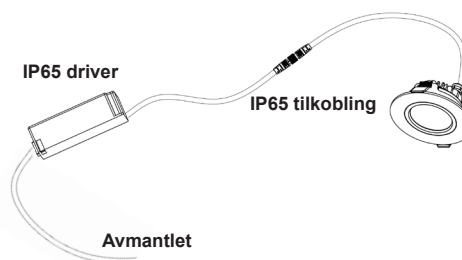

Out Tiltable Downlight

OUT tiltable downlight, jet black (RAL9005) - PHASE CUT dimmable

NOR DESIGN

NorDesign AS
www.nordesign.no / tlf: 73 84 95 50

Art. nr. 890901105
GTIN 7070952129305

Out er en tiltbar downlight som er utviklet for å kunne monteres utendørs. Lyskilden er beskyttet med en silikonhette, som sørger for beskyttelse mot vann og støv, og oppnår IP65.

I værharde områder der lamper utsettes for sjøvann, skal salt vaskes bort snarest mulig. Leveres inkl. IP65 dimbar LED-driver.

PRODUKT

Total lumen (lm)	930lm
Total forbruk (W)	12W
Total effekt (lm / W)	78lm/W
Materiale produkt	Aluminium
Materiale avdekning	Glass
Farge produkt	Sort (Jet black RAL9005)
Farge avdekning	Transparent
Type optikk	Reflektor
Type lakk	Powder coating
IP - grad	65
Beskyttelsesklasse	II
Strålevinkel (grader)	36°
Lysstråling	Direkte
Driftstemperatur	-20°C - +45°C
MacAdam step / SDCM	<3
Tiltbar	30° (i to retninger)
UGR	<22

TILKOBLING / MONTASJE

Tilkoblingstype	Avmantlet kabel på driver
Hullmål	Ø83mm
Takplate	Maks. 20mm høyde
Downlightklasse	Lav
Anbefalt bruksområde	Utendørs