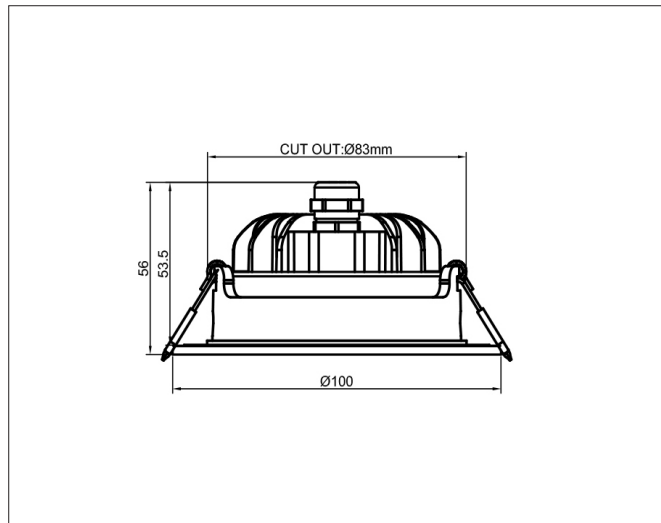

Out Tiltable Downlight

OUT tiltable downlight, jet black (RAL9005) - PHASE CUT dimmable

NOR DESIGN

NorDesign AS
www.nordesign.no / tlf: 73 84 95 50

Art. nr. 890901105
GTIN 7070952129305

Out er en tiltbar downlight som er utviklet for å kunne monteres utendørs. Lyskilden er beskyttet med en silikonhette, som sørger for beskyttelse mot vann og støv, og oppnår IP65.

I værharde områder der lamper utsettes for sjøvann, skal salt vaskes bort snarest mulig. Leveres inkl. IP65 dimbar LED-driver.

PRODUKT

Total lumen (lm)	930lm
Total forbruk (W)	12W
Total effekt (lm / W)	78lm/W
Materiale produkt	Aluminium
Materiale avdekning	Glass
Farge produkt	Sort (Jet black RAL9005)
Farge avdekning	Transparent
Type optikk	Reflektor
Type lakk	Powder coating
IP - grad	65
Beskyttelsesklasse	II
Strålevinkel (grader)	36°
Lysstråling	Direkte
Driftstemperatur	-20°C - +45°C
MacAdam step / SDCM	<3
Tiltbar	30° (i to retninger)
UGR	<22

TILKOBLING / MONTASJE

Tilkoblingstype	Avmantlet kabel på driver
Hullmål	Ø83mm
Takplate	Maks. 20mm høyde
Downlightklasse	Lav
Anbefalt bruksområde	Utendørs