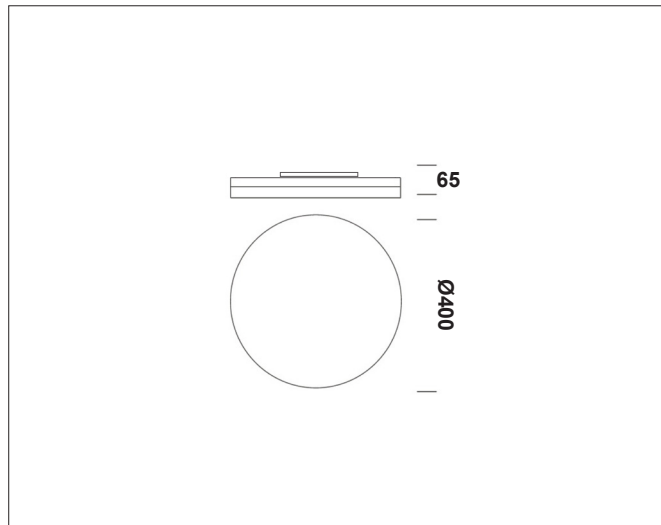

Slice Circle 400 PLUS CS/PS

Slice Circle 400 PLUS CS/PS, pure white (PHASE CUT dimmable)

NOR DESIGN

NorDesign AS
www.nordesign.no / tlf: 73 84 95 50

Art. nr. 874000132
GTIN 7070952128926

I tillegg til sitt stramme design og elegante finish, tilbyr armaturene i Slice-serien en unik mekanisme for enkel installasjon. Alle modellene er designet for å gi et jevnt lys over hele overflaten, samt høy effektivitet (100lm/W) og flimmerfritt lys.

Colour Switch

Power Switch

PLUS

Opplyset kan skrues av/ på med DIP-Switch i armaturen

PRODUKT

Total lumen (lm)	3200lm
Total forbruk (W)	32W
Total effekt (lm / W)	100lm/W
Materiale produkt	Polykarbonat / Alu.
Materiale avdekning	Polykarbonat
Farge produkt	Hvit
Farge avdekning	Hvit
Type avdekning	Opal cover
IP - grad	54
IK - grad	10
Beskyttelsesklasse	II
Strålevinkel (grader)	110°
Lysstråling	Direkte / indirekte
Driftstemperatur	-20°C - +45°C
MacAdam step / SDCM	<5
UGR	<23

TILKOBLING / MONTASJE

Tilkoblingstype	3 Pin connector (push terminal)
Åpen / lukket tilkobling	Lukket (2 stk. inngang i bakplate)
Gjennomgangstilkobling	Nei
Anbefalt bruksområde	Innendørs