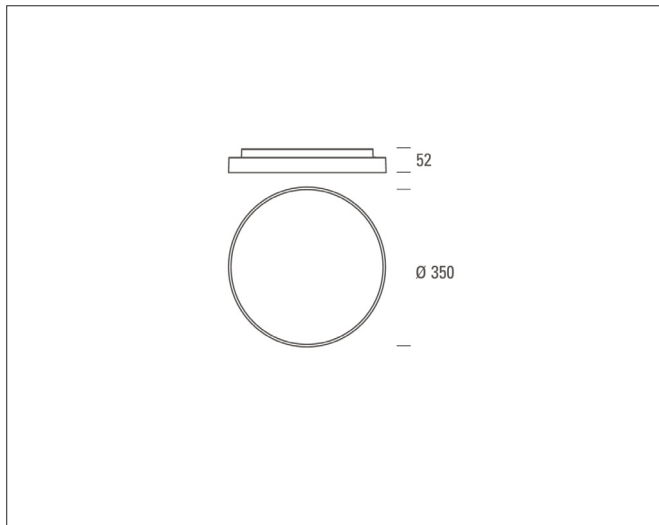

# Stripe Trim 350 PLUS CS/PS

Stripe Trim 350 PLUS CS/PS, pure white (PHASE CUT dimmable)

NOR DESIGN

NorDesign AS  
www.nordesign.no / tlf: 73 84 95 50

Art. nr. 873500632  
GTIN 7070952137188

I tillegg til sitt stramme design og elegante finish, tilbyr armaturene i Stripe Trim-serien en unik mekanisme for enkel installasjon. Begge modellene er designet for å gi et jevnt lys over hele overflaten, samt høy effektivitet (100lm/W) og flimmerfritt lys.

One Click Mounting:  
Designet for rask og enkel montasje. Skru bakstykket til underlaget og «klikk» frontstykket på plass.

## PRODUKT

Total lumen (lm)	3200lm
Total forbruk (W)	32W
Total effekt (lm / W)	100lm/W
Materiale produkt	Aluminium / PC
Materiale avdekning	Polykarbonat
Farge produkt	Hvit (Pure white)
Farge avdekning	Hvit
Type avdekning	Opal cover
IP - grad	54
IK - grad	10
Beskyttelsesklasse	II
Strålevinkel (grader)	110°
Lysstråling	Direkte / indirekte
Driftstemperatur	-10°C - +40°C
MacAdam step / SDCM	3
UGR	<23