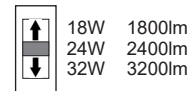

One Click Mounting:
Designet for rask og enkel montasje. Skru bakstykket til underlaget og «klikk» frontstykket på plass.

Colour Switch

Power Switch

PLUS

Oppløst kan skrues av/ på med DIP-Switch i armaturen

PRODUKT

Total lumen (lm)	3200lm
Total forbruk (W)	32W
Total effekt (lm / W)	100lm/W
Materiale produkt	Aluminium / PC
Materiale avdekning	Polykarbonat
Farge produkt	Sort (Jet black)
Farge avdekning	Hvit
Type avdekning	Opal cover
IP - grad	54
IK - grad	10
Beskyttelsesklasse	II
Strålevinkel (grader)	110°
Lysstråling	Direkte / indirekte
Driftstemperatur	-10°C - +40°C
MacAdam step / SDCM	3
UGR	<23