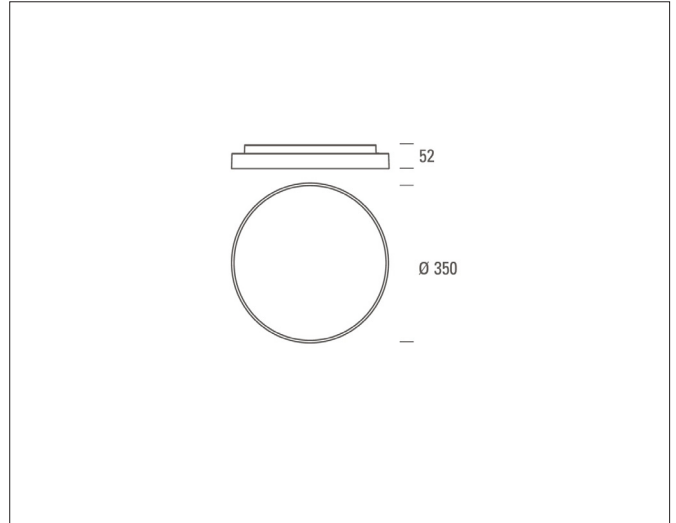

Stripe Trim 350 PLUS CS/PS

Stripe Trim 350 CS/PS, jet black (PHASE CUT dimmable)

NOR DESIGN

NorDesign AS
www.nordesign.no / tlf: 73 84 95 50

Art. nr. 873500532v2
GTIN 7070952136174

I tillegg til sitt stramme design og elegante finish, tilbyr armaturene i Stripe Trim-serien en unik mekanisme for enkel installasjon. Begge modellene er designet for å gi et jevnt lys over hele overflaten, samt høy effektivitet (100lm/W) og flimmerfritt lys.

One Click Mounting:
Designet for rask og enkel montasje. Skru bakstykket til underlaget og «klikk» frontstykket på plass.

Colour Switch

Power Switch

PLUS

Oppløst kan skrues av/ på med DIP-Switch i armaturen

PRODUKT

Total lumen (lm)	3200lm
Total forbruk (W)	32W
Total effekt (lm / W)	100lm/W
Materiale produkt	Aluminium / PC
Materiale avdekning	Polykarbonat
Farge produkt	Sort (Jet black)
Farge avdekning	Hvit
Type avdekning	Opal cover
IP - grad	54
IK - grad	10
Beskyttelsesklasse	II
Strålevinkel (grader)	110°
Lysstråling	Direkte / indirekte
Driftstemperatur	-10°C - +40°C
MacAdam step / SDCM	3
UGR	<23