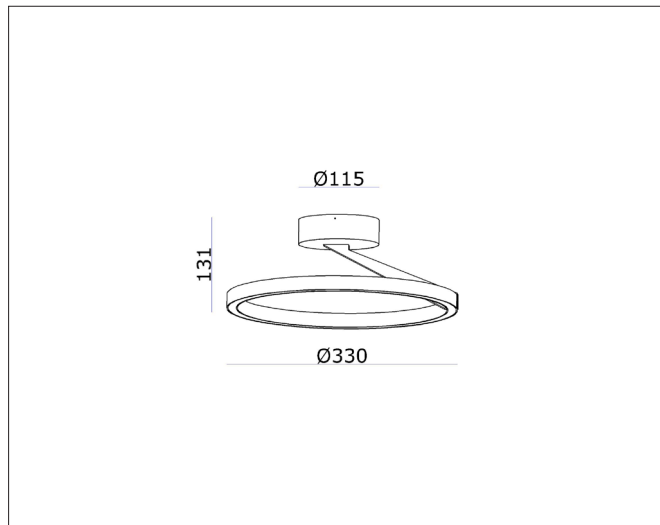

# Mind 330 Ceiling

Mind 330 ceiling, jet black (RAL9005) - PHASE CUT dimmable

NOR DESIGN

NorDesign AS  
www.nordesign.no / tlf: 73 84 95 50

Art. nr. 873300105  
GTIN 7070952134651

Mind er en serie dekorative lamper i minimalistisk design. Kommer som vegglampe, taklampe, gulvlampe og pendel.

## PRODUKT

Total lumen (lm)	715lm
Total forbruk (W)	13,3W
Total effekt (lm / W)	54lm/W
Materiale produkt	Aluminium
Materiale avdekning	Polykarbonat
Farge produkt	Sort (Jet black RAL9005)
Farge avdekning	Hvit
Type avdekning	Cover
IP - grad	20
Beskyttelsesklasse	I
Strålevinkel (grader)	70°
Lysstråling	Direkte / Indirekte
Driftstemperatur	-10°C - +50°C
MacAdam step / SDCM	3

## TILKOBLING / MONTASJE

Tilkoblingstype	Wago
Åpen / lukket tilkobling	Åpen og lukket
Montasje	Utenpåliggende i tak
Vekt	1,2kg
Kabelinnføring	2 stk. (sløyfe inn/ut)