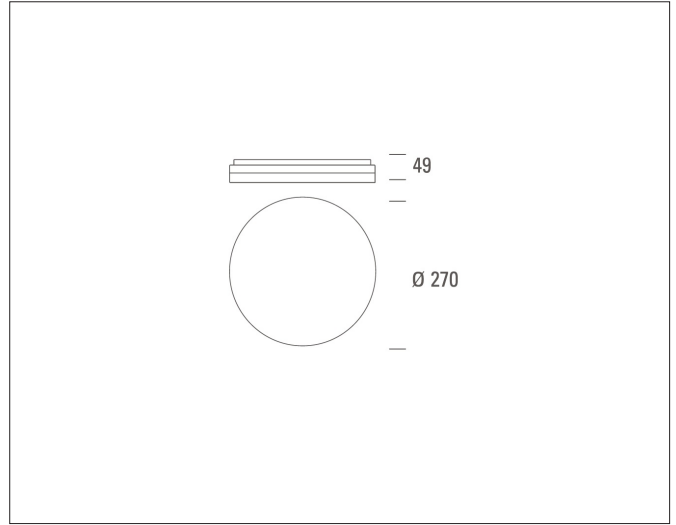

Slice Circle 270

Slice Circle 270 CS/PS, pure white (DALI dimmable)

NOR DESIGN

NorDesign AS
www.nordesign.no / tlf: 73 84 95 50

Art. nr. 872709324v2
GTIN 7070952138611

I tillegg til sitt stramme design og elegante finish, tilbyr armaturene i Slice-serien en unik mekanisme for enkel installasjon. Alle modellene er designet for å gi et jevnt lys over hele overflaten, samt høy effektivitet (100lm/W) og flimmerfritt lys.

One Click Mounting:
Designet for rask og enkel montasje. Skru bakstykket til underlaget og «klikk» frontstykket på plass.

Colour Switch

Power Switch

PRODUKT

Total lumen (lm)	2400lm
Total forbruk (W)	24W
Total effekt (lm / W)	100lm/W
Materiale produkt	Polykarbonat
Materiale avdekning	Polykarbonat
Farge produkt	Hvit
Farge avdekning	Hvit
Type avdekning	Opal cover
IP - grad	54
IK - grad	10
Beskyttelsesklasse	II
Strålevinkel (grader)	110°
Lysstråling	Direkte
Driftstemperatur	-10°C - +40°C
MacAdam step / SDCM	3
UGR	<23

LYSKILDE

Lyskilde antall (stk.)	1
Lyskilde navn/ modell	Epistar
Lysfarge (Kelvin)	2700K / 3000K
CRI / RA	90
Levetid 50.000T	L80B10
Levetid 100.000T	L70B50
Energiklasse	E

EL-DATA

Min. spenning inn (V)	220V
Maks. spenning inn (V)	240V
Min. frekvens (Hz)	50Hz
Maks. frekvens (Hz)	60Hz
Type spenning (AC / DC)	AC
Power Factor	0,90
Sikring: maks. på 16A B	115
Sikring: maks. på 16A C	115
Dimbar	DALI
Flimmerfri	Ja
	✓ SVM (≤ 0,4)
	✓ Pst LM (≤ 1,0)

TILKOBLING / MONTASJE

Tilkoblingstype	3 Pin connector + DA (push terminal)
Åpen / lukket tilkobling	Åpen og lukket
Gjennomgangstilkobling	Ja
Anbefalt bruksområde	Innendørs
Monteres i takboks Ø70mm	Ja