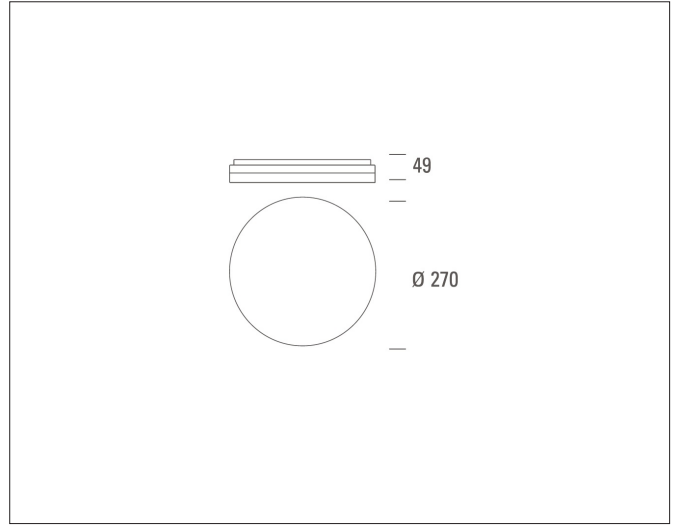

Slice Circle 270

Slice Circle 270 CS/PS, pure white (DALI dimmable)

NOR DESIGN

NorDesign AS
www.nordesign.no / tlf: 73 84 95 50

Art. nr. 872709324
GTIN 7070952130653

I tillegg til sitt stramme design og elegante finish, tilbyr armaturene i Slice-serien en unik mekanisme for enkel installasjon. Alle modellene er designet for å gi et jevnt lys over hele overflaten, samt høy effektivitet (100lm/W) og flimmerfritt lys.

One Click Mounting:
Designet for rask og enkel montasje. Skru bakstykket til underlaget og «klikk» frontstykket på plass.

Colour Switch

2700K
3000K

Power Switch

10W 1000lm (100lm/W)
18W 1800lm (100lm/W)
24W 2400lm (100lm/W)

PRODUKT

Total lumen (lm)	2400lm
Total forbruk (W)	24W
Total effekt (lm / W)	100lm/W
Materiale produkt	Polykarbonat
Materiale avdekning	Polykarbonat
Farge produkt	Hvit
Farge avdekning	Hvit
Type avdekning	Opal cover
IP - grad	54
IK - grad	10
Beskyttelsesklasse	II
Strålevinkel (grader)	110°
Lysstråling	Direkte
Driftstemperatur	-10°C - +40°C
MacAdam step / SDCM	<5
UGR	<23