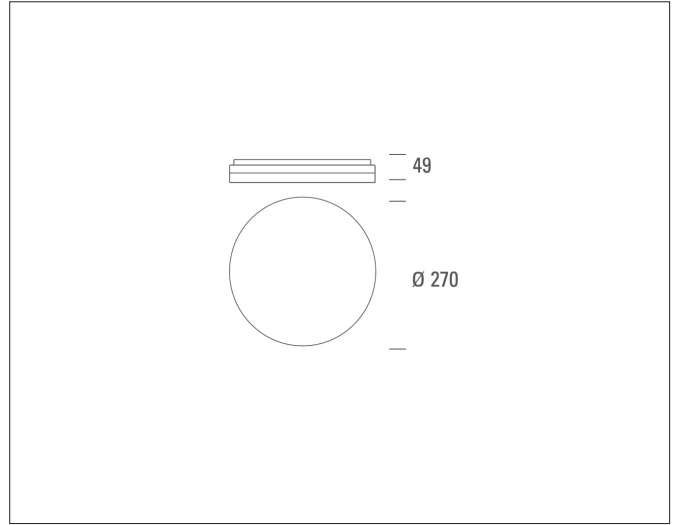

Slice Circle 270

Slice Circle 270 CS/PS, pure white (PHASE CUT dimmable)

NOR DESIGN

NorDesign AS
www.nordesign.no / tlf: 73 84 95 50

Art. nr. 872709124
GTIN 7070952130929

I tillegg til sitt stramme design og elegante finish, tilbyr armaturene i Slice-serien en unik mekanisme for enkel installasjon. Alle modellene er designet for å gi et jevnt lys over hele overflaten, samt høy effektivitet (100lm/W) og flimmerfritt lys.

One Click Mounting:
Designet for rask og enkel montasje. Skru bakstykket til underlaget og «klikk» frontstykket på plass.

Colour Switch

2700K
3000K

Power Switch

10W 1000lm (100lm/W)
18W 1800lm (100lm/W)
24W 2400lm (100lm/W)

PRODUKT

| | |
|-----------------------|---------------|
| Total lumen (lm) | 2400lm |
| Total forbruk (W) | 24W |
| Total effekt (lm / W) | 100lm/W |
| Materiale produkt | Polykarbonat |
| Materiale avdekning | Polykarbonat |
| Farge produkt | Hvit |
| Farge avdekning | Hvit |
| Type avdekning | Opal cover |
| IP - grad | 54 |
| IK - grad | 10 |
| Beskyttelsesklasse | II |
| Strålevinkel (grader) | 110° |
| Lysstråling | Direkte |
| Driftstemperatur | -10°C - +40°C |
| MacAdam step / SDCM | <5 |
| UGR | <23 |