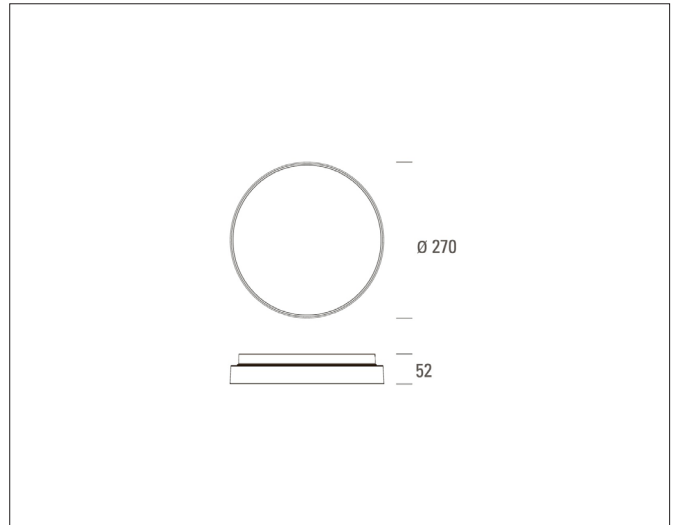

Stripe Trim 270 CS/PS

Stripe Trim 270 CS/PS, pure white (PHASE CUT dimmable)

NOR DESIGN

NorDesign AS
www.nordesign.no / tlf: 73 84 95 50

Art. nr. 872700624v2
GTIN 7070952137195

I tillegg til sitt stramme design og elegante finish, tilbyr armaturene i Stripe Trim-serien en unik mekanisme for enkel installasjon. Begge modellene er designet for å gi et jevnt lys over hele overflaten, samt høy effektivitet (100lm/W) og flimmerfritt lys.

One Click Mounting:
Designet for rask og enkel montasje. Skru bakstykket til underlaget og «klikk» frontstykket på plass.

Colour Switch

2700K
3000K

Power Switch

10W 1000lm (100lm/W)
18W 1800lm (100lm/W)
24W 2300lm (96lm/W)

PRODUKT

Total lumen (lm)	2300lm
Total forbruk (W)	24W
Total effekt (lm / W)	96lm/W
Materiale produkt	Polykarbonat
Materiale avdekning	Polykarbonat
Farge produkt	Hvit (Pure white)
Farge avdekning	Hvit
Type avdekning	Opal cover
IP - grad	54
IK - grad	10
Beskyttelsesklasse	II
Strålevinkel (grader)	110°
Lysstråling	Direkte
Driftstemperatur	-10°C - +40°C
MacAdam step / SDCM	3
UGR	<23