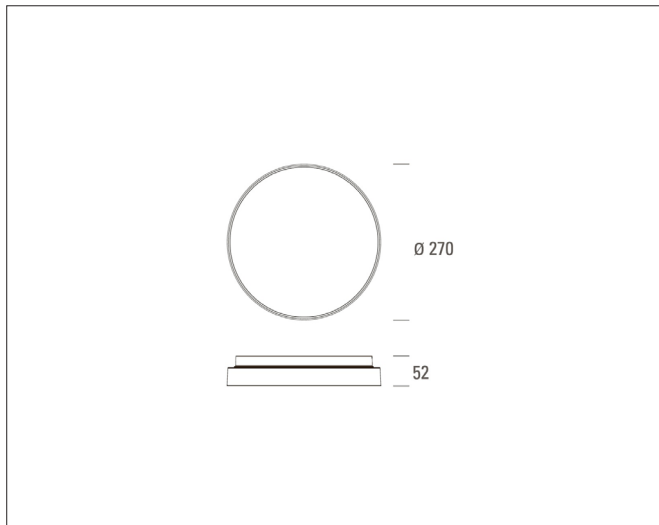

Stripe Trim 270

Stripe Trim 270 CS/PS, jet black (PHASE CUT dimmable)

NOR DESIGN

NorDesign AS
www.nordesign.no / tlf: 73 84 95 50

Art. nr. 872700524
GTIN 7070952128254

I tillegg til sitt stramme design og elegante finish, tilbyr armaturene i Stripe Trim-serien en unik mekanisme for enkel installasjon. Begge modellene er designet for å gi et jevnt lys over hele overflaten, samt høy effektivitet (100lm/W) og flimмерfritt lys.

One Click Mounting:
Designet for rask og enkel montasje. Skru bakstykket til underlaget og «klikk» frontstykket på plass.

Colour Switch

2700K
3000K

Power Switch

10W 1000lm (100lm/W)
18W 1800lm (100lm/W)
24W 2300lm (96lm/W)

PRODUKT

Total lumen (lm)	2300lm
Total forbruk (W)	24W
Total effekt (lm / W)	96lm/W
Materiale produkt	Polykarbonat
Materiale avdekning	Polykarbonat
Farge produkt	Sort
Farge avdekning	Hvit
Type avdekning	Opal cover
IP - grad	54
IK - grad	10
Beskyttelsesklasse	II
Strålevinkel (grader)	110°
Lysstråling	Direkte
Driftstemperatur	-10°C - +40°C
MacAdam step / SDCM	<5
UGR	<23