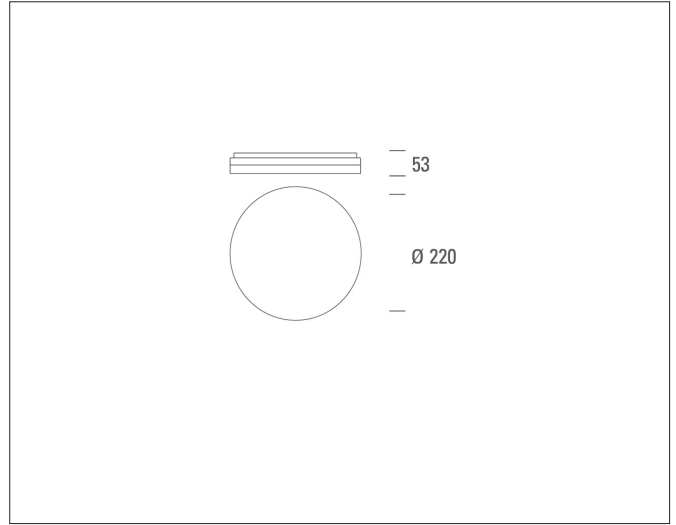

Slice Circle 220

Slice Circle 220 CS/PS, pure white (PHASE CUT dimmable)

NOR DESIGN

NorDesign AS
www.nordesign.no / tlf: 73 84 95 50

Art. nr. 872209115
GTIN 7070952134361

I tillegg til sitt stramme design og elegante finish, tilbyr armaturene i Slice-serien en unik mekanisme for enkel installasjon. Alle modellene er designet for å gi et jevnt lys over hele overflaten, samt høy effektivitet (100lm/W) og flimmerfritt lys.

One Click Mounting:
Designet for rask og enkel montasje. Skru bakstykket til underlaget og «klikk» frontstykket på plass.

Colour Switch

2700K
3000K

Power Switch

10W 1000lm (100lm/W)
15W 1500lm (100lm/W)

PRODUKT

Total lumen (lm)	1500lm
Total forbruk (W)	15W
Total effekt (lm / W)	100lm/W
Materiale produkt	Polykarbonat
Materiale avdekning	Polykarbonat
Farge produkt	Hvit
Farge avdekning	Hvit
Type avdekning	Opal cover
IP - grad	54
IK - grad	10
Beskyttelsesklasse	II
Strålevinkel (grader)	110°
Lysstråling	Direkte
Driftstemperatur	-10°C - +40°C
MacAdam step / SDCM	<5
UGR	<23

LYSKILDE

Lyskilde antall (stk.)	1
Lyskilde navn/ modell	Epistar
Lysfarge (Kelvin)	2700K / 3000K
CRI / RA	90
Levetid 50.000T	L80B10
Levetid 100.000T	L70B50
Energiklasse	E

EL-DATA

Min. spenning inn (V)	220V
Maks. spenning inn (V)	240V
Min. frekvens (Hz)	50Hz
Maks. frekvens (Hz)	60Hz
Type spenning (AC / DC)	AC
Power Factor	0,90
Sikring: maks. på 16A B	181
Sikring: maks. på 16A C	181
Dimbar	Fase avsnitt
Flimmerfri	Ja
	✓ SVM ($\leq 0,4$)
	✓ Pst LM ($\leq 1,0$)

TILKOBLING / MONTASJE

Tilkoblingstype	3 Pin connector (push terminal)
Åpen / lukket tilkobling	Åpen og lukket
Gjennomgangstilkobling	Ja
Anbefalt bruksområde	Innendørs
Monteres i takboks Ø70mm	Ja