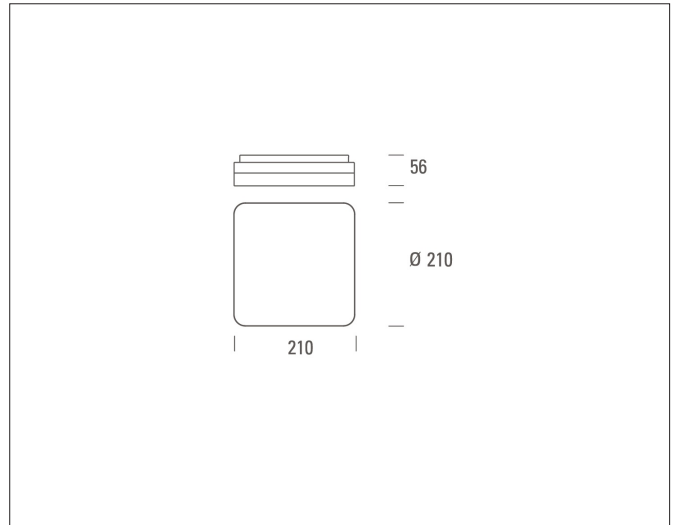

Slice Square 210 CS/PS

Slice Square 210 CS/PS, pure white (PHASE CUT dimmable)

NOR DESIGN

NorDesign AS
www.nordesign.no / tlf: 73 84 95 50

Art. nr. 872100115
GTIN 7070952131872

I tillegg til sitt stramme design og elegante finish, tilbyr armaturene i Slice-serien en unik mekanisme for enkel installasjon. Alle modellene er designet for å gi et jevnt lys over hele overflaten, samt høy effektivitet (100lm/W) og flimmerfritt lys.

One Click Mounting:
Designet for rask og enkel montasje. Skru bakstykket til underlaget og «klikk» frontstykket på plass.

Colour Switch

2700K
3000K

Power Switch

10W 1000lm (100lm/W)
15W 1500lm (100lm/W)

PRODUKT

| | |
|-----------------------|---------------|
| Total lumen (lm) | 1500lm |
| Total forbruk (W) | 15W |
| Total effekt (lm / W) | 100lm/W |
| Materiale produkt | Polykarbonat |
| Materiale avdekning | Polykarbonat |
| Farge produkt | Hvit |
| Farge avdekning | Hvit |
| Type avdekning | Opal cover |
| IP - grad | 54 |
| IK - grad | 10 |
| Beskyttelsesklasse | II |
| Strålevinkel (grader) | 110° |
| Lysstråling | Direkte |
| Driftstemperatur | -10°C - +40°C |
| MacAdam step / SDCM | <5 |
| UGR | <23 |