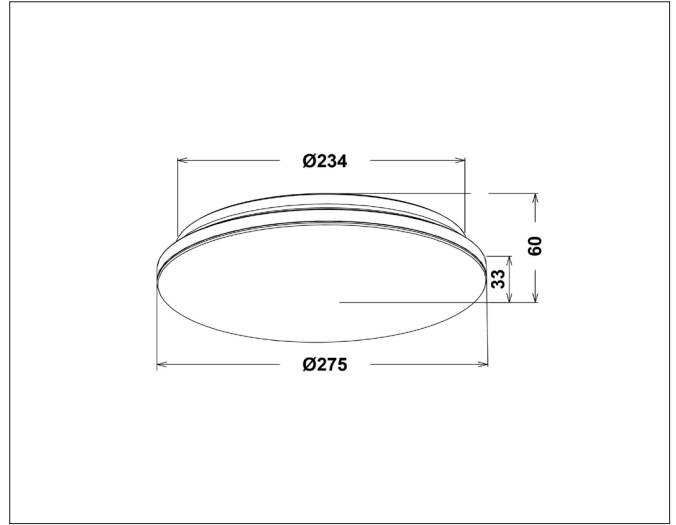

Slim 275

Slim 275, traffic white - SENSOR

NOR DESIGN

NorDesign AS
www.nordesign.no / tlf: 73 84 95 50

Art. nr. 812751806
GTIN 7070952135412

Slim 275 er en slank og rammeløs taklampe. Den har en buet overflate, hvor skjermen gir et jevnt og bredt lysutbytte.

Meget montasjevennlig, hvor det er mulighet for både åpen og lukket tilkobling. Sløyfe inn/ut-design gir rask installasjon.

Skjermen / fronten festes på bakplaten med et enkelt vri.

PRODUKT

Total lumen (lm)	1850lm
Total forbruk (W)	18W
Total effekt (lm / W)	103lm/W
Materiale produkt	Polykarbonat
Materiale avdekning	Polykarbonat
Farge produkt	Hvit (RAL9016)
Farge avdekning	Hvit
Type avdekning	Opal cover
IP - grad	54
IK - grad	06
Beskyttelsesklasse	II
Strålevinkel (grader)	120°
Lysstråling	Direkte
Driftstemperatur	-20°C - +45°C
MacAdam step / SDCM	3
UGR	<24

TILKOBLING / MONTASJE

Tilkoblingstype	3 Pin connector (push terminal)
Åpen / lukket tilkobling	Åpen og lukket
Gjennomgangstilkobling	Ja
Anbefalt bruksområde	Innendørs
Monteres i takboks Ø70mm	Ja