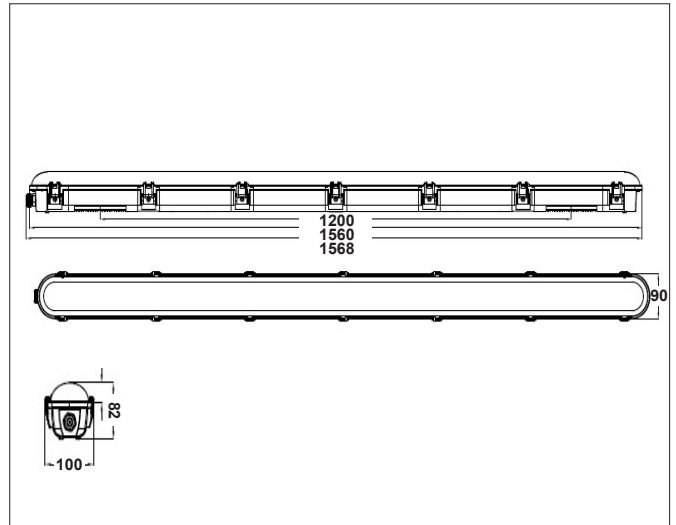

Work Slimline 54W 156

Work Slimline 54W 156, light grey/frosted - m/sensor

NOR DESIGN

NorDesign AS
www.nordesign.no / tlf: 73 84 95 50

Art. nr. 810703554v3
GTIN 7070952133272

Work Slimline er en slank utenpåliggende armaturserie som kommer i ulike Wattstyrker. Armaturene er meget lyssterke og energieffektive, og passer perfekt i garasjeanlegg. Den har en buet overflate, hvor skjermen gir et bredt lysbilde. Meget montasjevennlig, hvor det er mulighet for både åpen og lukket tilkobling. Gjennomgangstilkobling med push terminal i begge ender gir rask installasjon.

Sensor

Se monteringsanvisning for detaljert beskrivelse av sensor og innstillinger.

PRODUKT

Total lumen (lm)	7020lm
Total forbruk (W)	54W
Total effekt (lm / W)	130lm/W
Materiale produkt	Polykarbonat
Materiale avdekning	Polykarbonat
Farge produkt	Grå (RAL7035)
Farge avdekning	Hvit
Type avdekning	Cover
IP - grad	66
IK - grad	10
Beskyttelsesklasse	I
Strålevinkel (grader)	120°
Lysstråling	Direkte
Driftstemperatur	-25°C - +35°C
MacAdam step / SDCM	<5

LYSKILDE

Lyskilde antall (stk.)	1
Lyskilde navn/ modell	Lumileds 2835
Lysfarge (Kelvin)	4000K
CRI / RA	80
Levetid 50.000T	L90B50
Levetid 100.000T	L80B50
Energiklasse	E

TILKOBLING / MONTASJE

Tilkoblingstype	5 Pin connector (push terminal)
Åpen / lukket tilkobling	Åpen og lukket
Gjennomgangstilkobling	Ja (5 Pin connector i begge ender)
Anbefalt bruksområde	Innendørs
Vekt	2,33Kg
Tilbehør (inkl.)	2 x monteringsbrakett 2 x tilkoblingsnippel