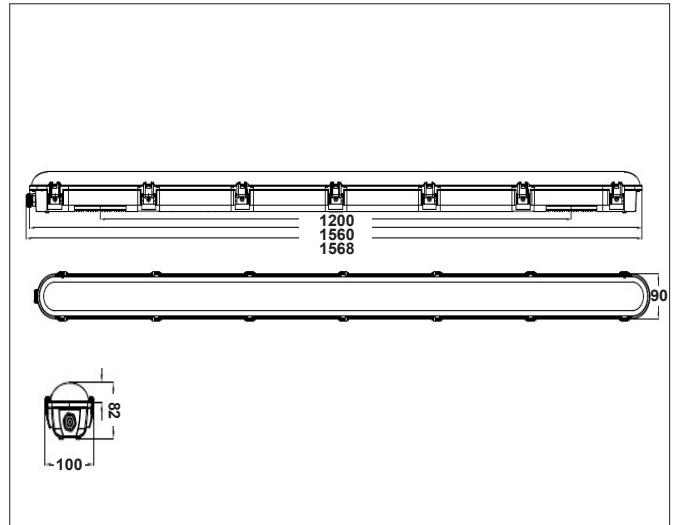

# Work Slimline 36W 156

Work Slimline 36W 156, light grey/frosted - m/sensor

NOR DESIGN

NorDesign AS  
www.nordesign.no / tlf: 73 84 95 50

Art. nr. 810703536v3  
GTIN 7070952133241

Work Slimline er en slank utenpåliggende armaturserie som kommer i ulike Wattstyrker. Armaturene er meget lyssterke og energieffektive, og passer perfekt i garasjeanlegg. Den har en buet overflate, hvor skjermen gir et bredt lysbilde. Meget montasjevennlig, hvor det er mulighet for både åpen og lukket tilkobling. Gjennomgangstilkobling med push terminal i begge ender gir rask installasjon.

## Sensor

Se monteringsanvisning for detaljert beskrivelse av sensor og innstillinger.

## PRODUKT

Total lumen (lm)	4680lm
Total forbruk (W)	36W
Total effekt (lm / W)	130lm/W
Materiale produkt	Polykarbonat
Materiale avdekning	Polykarbonat
Farge produkt	Grå (RAL7035)
Farge avdekning	Hvit
Type avdekning	Cover
IP - grad	66
IK - grad	10
Beskyttelsesklasse	I
Strålevinkel (grader)	120°
Lysstråling	Direkte
Driftstemperatur	-25°C - +35°C
MacAdam step / SDCM	<5

## TILKOBLING / MONTASJE

Tilkoblingstype	5 Pin connector (push terminal)
Åpen / lukket tilkobling	Åpen og lukket
Gjennomgangstilkobling	Ja (5 Pin connector i begge ender)
Anbefalt bruksområde	Innendørs
Vekt	2,1Kg
Tilbehør (inkl.)	2 x monteringsbrakett 2 x tilkoblingsnippel