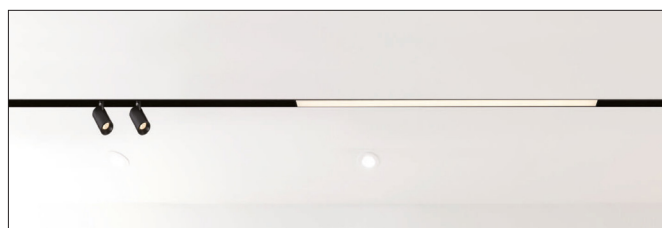

Kosmos ambient STRIP

Kosmos ambient STRIP 12,6W, jet black (RAL9005) - DALI dimmable

NOR DESIGN

NorDesign AS
www.nordesign.no / tlf: 73 84 95 50

Art. nr. 790561305
GTIN 7070952115971

Lyskilde til Komos skinneresystem.

Diodene er plassert på undersiden av en hvit/frostet avdekning som sørger for en ren linje med lys.

Populært benyttet som grunnbelysning.

PRODUKT

Total lumen (lm)	1319lm
Total forbruk (W)	12,6W
Total effekt (lm / W)	105lm/W
Materiale produkt	Aluminium
Materiale avdekning	Polykarbonat
Farge produkt	Sort (jet black) / krom raster
Farge avdekning	Hvit
Type optikk	Cover
Type lakk	Powder coating
IP - grad	20
Beskyttelsesklasse	III
Strålevinkel (grader)	115°
Lysstråling	Direkte
MacAdam step / SDCM	3