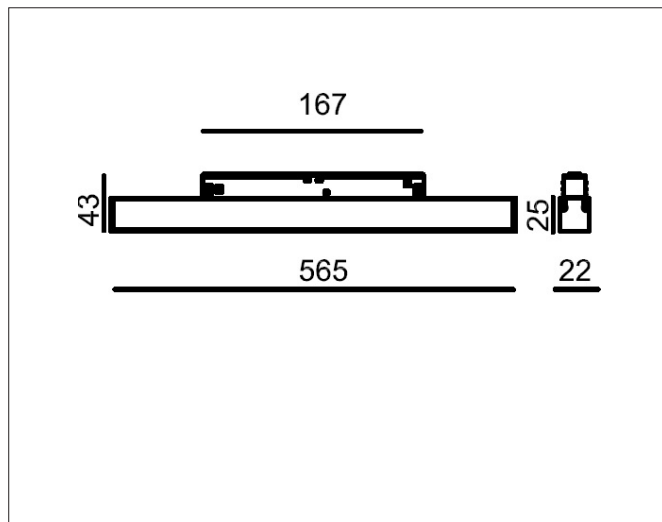

Kosmos ambient STRIP

Kosmos ambient STRIP 12,6W, jet black (RAL9005) - DALI dimmable

NOR DESIGN

NorDesign AS
www.nordesign.no / tlf: 73 84 95 50

Art. nr. 790561305
GTIN 7070952115971

Lyskilde til Komos skinneresystem.

Diodene er plassert på undersiden av en hvit/frostet avdekning som sørger for en ren linje med lys.

Populært benyttet som grunnbelysning.