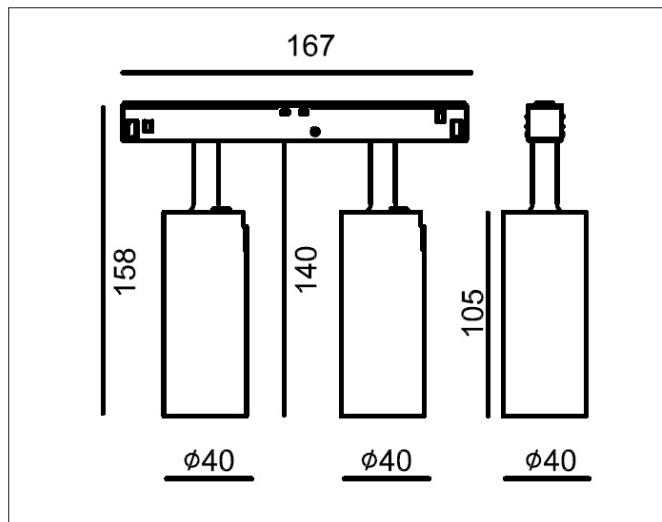

Kosmos Spot 40 2x11W

Kosmos spot 40 2x11W, jet black (RAL9005) - DALI dimmable

NOR DESIGN

NorDesign AS
www.nordesign.no / tlf: 73 84 95 50

Art. nr. 790421105
GTIN 7070952115957

Spot til Kosmos skinneresystem.

Spotten har to individuelle spotthoder som kan tiltes og roteres fritt.

PRODUKT

Total lumen (lm)	1924lm
Total forbruk (W)	22W
Total effekt (lm / W)	87lm/W
Materiale produkt	Aluminium
Materiale avdekning	Polykarbonat
Farge produkt	Sort (jet black RAL9005)
Farge avdekning	Transparent
Type optikk	Linse
Type lakk	Powder coating
IP - grad	20
Beskyttelsesklasse	III
Strålevinkel (grader)	33°
Lysstråling	Direkte / retningsstyrt
MacAdam step / SDCM	3