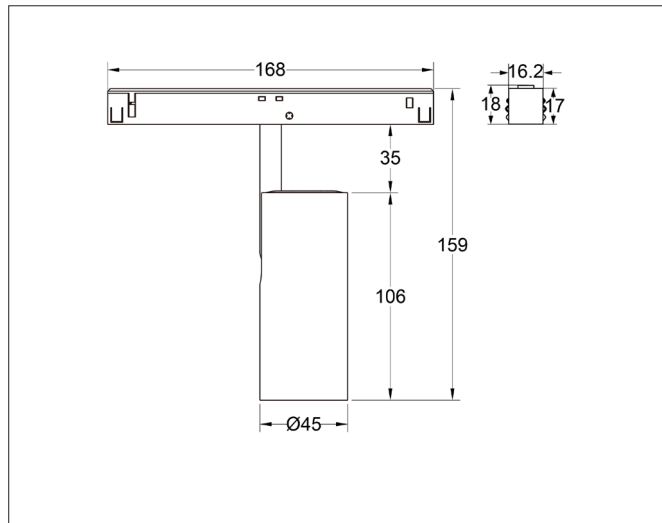

Kosmos Spot D45

Kosmos spot D45 1x10W, signal white/black cuff - DALI dimmable

NOR DESIGN

NorDesign AS
www.nordesign.no / tlf: 73 84 95 50

Art. nr. 790411106
GTIN 7070952139984

Spot til Kosmos skinneresystem.

Meget fleksibel spot som kan tiltes for å lyse både opp og ned.

PRODUKT

Total lumen (lm)	780lm
Total forbruk (W)	10W
Total effekt (lm / W)	78lm/W
Materiale produkt	Aluminium
Materiale avdekning	Polykarbonat
Farge produkt	Hvit (signal white) / sort cuff
Farge avdekning	Semi transparent
Type optikk	Linse
Type lakk	Powder coating
IP - grad	20
Beskyttelsesklasse	III
Strålevinkel (grader)	36°
Lysstråling	Direkte / Retningsstyrt
MacAdam step / SDCM	3
Tiltbar	90°
Roterbar	350°