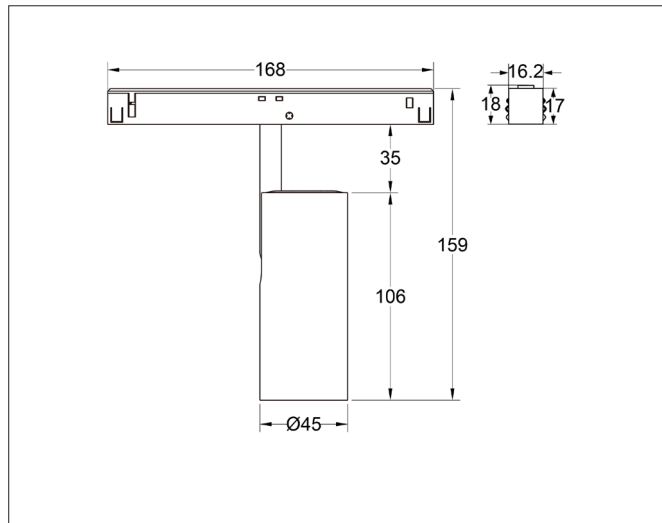

Kosmos Spot D45

Kosmos spot D45 1x10W, jet black - DALI dimmable

NOR DESIGN

NorDesign AS
www.nordesign.no / tlf: 73 84 95 50

Art. nr. 790411105v2
GTIN 7070952137225