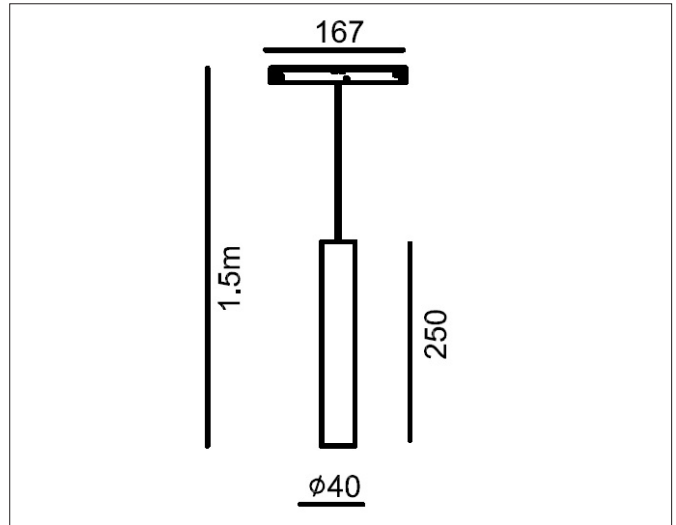

Kosmos pendant 40

Kosmos pendant 40 6,6W, jet black (RAL9005) - DALI dimmable

NOR DESIGN

NorDesign AS
www.nordesign.no / tlf: 73 84 95 50

Art. nr. 790410705
GTIN 7070952115988

Pendel til Kosmos skinneresystem.

Leveres med 80cm ledning. Perfekt over spisebord eller kjøkkenøy.

Lengden på ledningen kan enkelt justeres ved å løsne på strekkavlaster på toppen av pendelen. Ledningen føres så ned i pendelen til ønsket lengde er oppnådd. Stram til strekkavlaster etter ledningen er tilpasset.

PRODUKT

Total lumen (lm)	640lm
Total forbruk (W)	6,6W
Total effekt (lm / W)	97lm/W
Materiale produkt	Aluminium
Materiale avdekning	Polykarbonat
Farge produkt	Sort (jet black)
Farge avdekning	Transparent
Type optikk	Linse
Type lakk	Powder coating
IP - grad	20
Beskyttelsesklasse	III
Strålevinkel (grader)	36°
Lysstråling	Direkte
MacAdam step / SDCM	3

LYSKILDE

Lyskilde antall (stk.)	1
Lyskilde navn/ modell	Citizen
Lysfarge (Kelvin)	2700K
CRI / RA	>90
Levetid 50.000T	L70B50

EL-DATA

Min. spenning inn (V)	220V
Maks. spenning inn (V)	240V
Min. frekvens (Hz)	50Hz
Maks. frekvens (Hz)	60Hz
Type spenning (AC / DC)	AC
Power Factor	0,9
Dimbar	DALI
Flimmerfri	Ja
	✓ SVM ($\leq 0,4$)
	✓ Pst LM ($\leq 1,0$)

TILKOBLING / MONTASJE

Tilkoblingstype	Adapter for 48V skinne
Kompatibel med	Kosmos skinne
Ledningslengde	80cm
Ledningsfarge	Sort