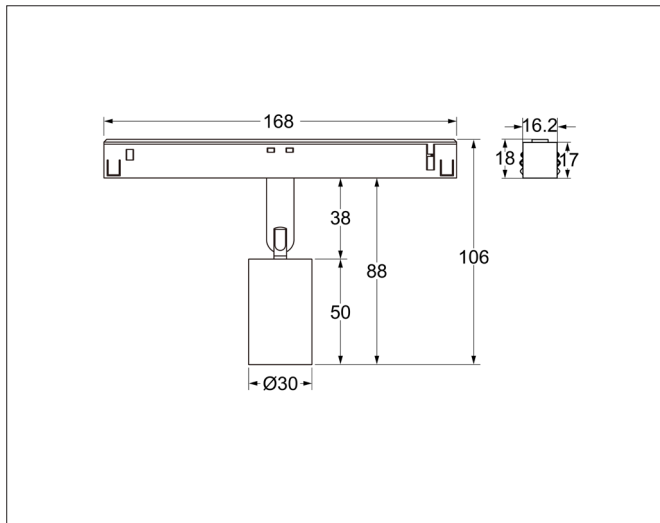

Kosmos Spot 30

Kosmos spot 30, signal white - DALI dimmable

NOR DESIGN

NorDesign AS
www.nordesign.no / tlf: 73 84 95 50

Art. nr. 790310506
GTIN 7070952134828

Spot til Kosmos skinneresystem.

Anbefalt i Kosmos H21 Track pga. kort arm som ikke lar seg tilte i høye skinner.

PRODUKT

Total lumen (lm)	400lm
Total forbruk (W)	5W
Total effekt (lm / W)	80lm/W
Materiale produkt	Aluminium
Materiale avdekning	Polykarbonat
Farge produkt	Hvit (signal white)
Farge avdekning	Semi transparent
Type optikk	Linse
Type lakk	Powder coating
IP - grad	20
Beskyttelsesklasse	III
Strålevinkel (grader)	36°
Lysstråling	Direkte / Retningsstyrt
MacAdam step / SDCM	3
Tiltbar	90°
Roterbar	350°