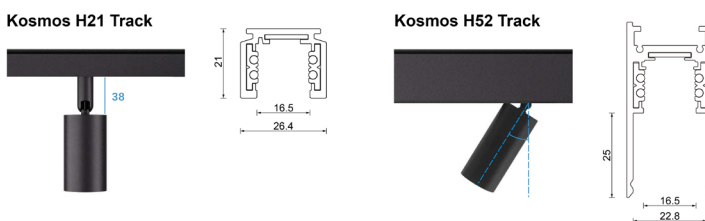

Kosmos Spot 30

Kosmos spot 30, signal white - DALI dimmable

NOR DESIGN

NorDesign AS
www.nordesign.no / tlf: 73 84 95 50

Art. nr. 790310506
GTIN 7070952134828

Spot til Kosmos skinneresystem.

Anbefalt i Kosmos H21 Track pga. kort arm som ikke lar seg tilte i høye skinner.

PRODUKT

Total lumen (lm)	400lm
Total forbruk (W)	5W
Total effekt (lm / W)	80lm/W
Materiale produkt	Aluminium
Materiale avdekning	Polykarbonat
Farge produkt	Hvit (signal white)
Farge avdekning	Semi transparent
Type optikk	Linse
Type lakk	Powder coating
IP - grad	20
Beskyttelsesklasse	III
Strålevinkel (grader)	36°
Lysstråling	Direkte / Retningsstyrt
MacAdam step / SDCM	3
Tiltbar	90°
Roterbar	350°

TILKOBLING / MONTASJE

Tilkoblingstype	Adapter for 48V skinne
Kompatibel med	Kosmos skinner