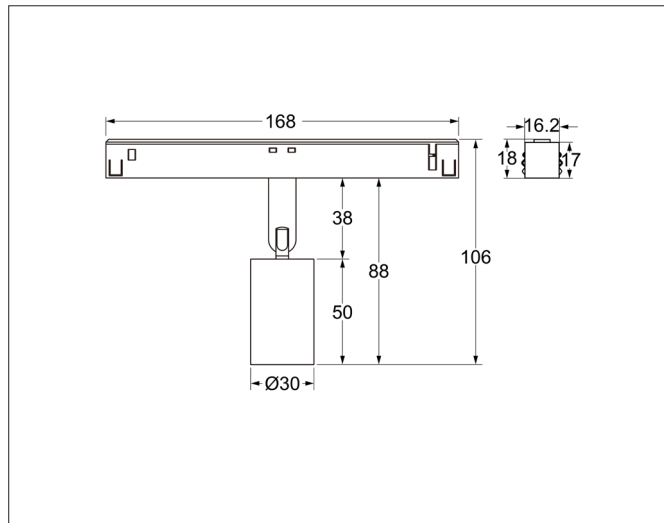

Kosmos Spot 30

Kosmos spot 30, jet black - DALI dimmable

NOR DESIGN

NorDesign AS
www.nordesign.no / tlf: 73 84 95 50

Art. nr. 790310505
GTIN 7070952134811

Spot til Kosmos skinneresystem.

Anbefalt i Kosmos H21 Track pga. kort arm som ikke lar seg tilte i høye skinner.

PRODUKT

Total lumen (lm)	400lm
Total forbruk (W)	5W
Total effekt (lm / W)	80lm/W
Materiale produkt	Aluminium
Materiale avdekning	Polykarbonat
Farge produkt	Sort (jet black)
Farge avdekning	Semi transparent
Type optikk	Linse
Type lakk	Powder coating
IP - grad	20
Beskyttelsesklasse	III
Strålevinkel (grader)	36°
Lysstråling	Direkte / Retningsstyrt
MacAdam step / SDCM	3
Tiltbar	90°
Roterbar	350°