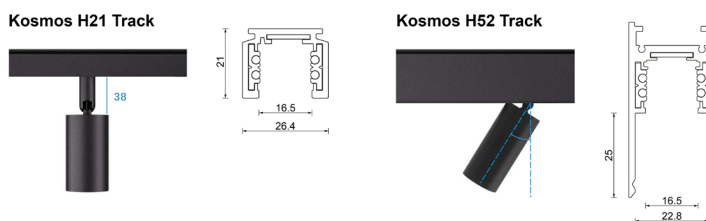

Kosmos Spot 30

Kosmos spot 30, jet black - DALI dimmable

NOR DESIGN

NorDesign AS
www.nordesign.no / tlf: 73 84 95 50

Art. nr. 790310505
GTIN 7070952134811

Spot til Kosmos skinneresystem.

Anbefalt i Kosmos H21 Track pga. kort arm som ikke lar seg tilte i høye skinner.

PRODUKT

Total lumen (lm)	400lm
Total forbruk (W)	5W
Total effekt (lm / W)	80lm/W
Materiale produkt	Aluminium
Materiale avdekning	Polykarbonat
Farge produkt	Sort (jet black)
Farge avdekning	Semi transparent
Type optikk	Linse
Type lakk	Powder coating
IP - grad	20
Beskyttelsesklasse	III
Strålevinkel (grader)	36°
Lysstråling	Direkte / Retningsstyrt
MacAdam step / SDCM	3
Tiltbar	90°
Roterbar	350°

TILKOBLING / MONTASJE

Tilkoblingstype	Adapter for 48V skinne
Kompatibel med	Kosmos skinner