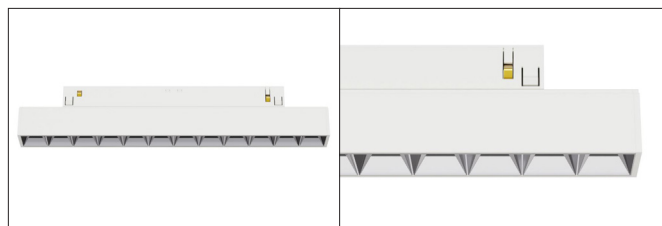

Kosmos CM12

Kosmos CM12 10W, signal white - DALI dimmable

NOR DESIGN

NorDesign AS
www.nordesign.no / tlf: 73 84 95 50

Art. nr. 790271006
GTIN 7070952145190

Lyskilde til Komos skinneresystem.

12 individuelle dioder omkranset av en krom reflektor. Reflektoren sørger for lav blending og økt visuell komfort.

Populært benyttet som grunnbelysning.

PRODUKT

Total lumen (lm)	430lm
Total forbruk (W)	10W
Total effekt (lm / W)	43lm/W
Materiale produkt	Aluminium
Materiale avdekning	Polykarbonat
Farge produkt	Hvit (signal white) / krom raster
Farge avdekning	Transparent
Type optikk	Linse
Type lakk	Powder coating
IP - grad	20
Beskyttelsesklasse	III
Strålevinkel (grader)	30°
Lysstråling	Direkte
MacAdam step / SDCM	3