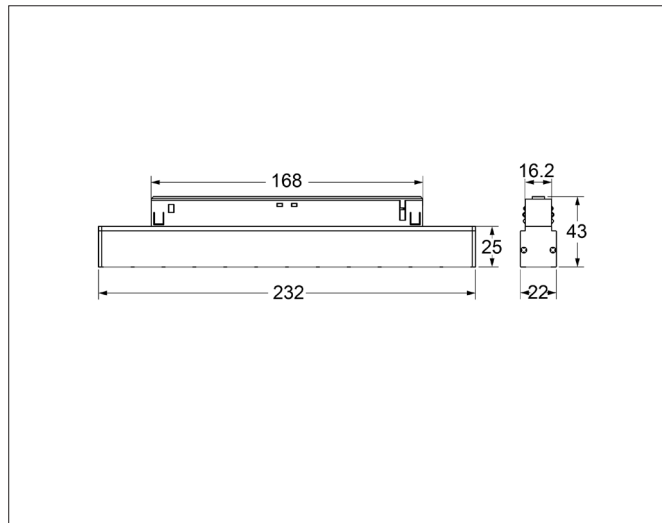

Kosmos CM12

Kosmos CM12 10W, signal white - DALI dimmable

NOR DESIGN

NorDesign AS
www.nordesign.no / tlf: 73 84 95 50

Art. nr. 790271006
GTIN 7070952145190

Lyskilde til Komos skinneresystem.

12 individuelle dioder omkranset av en krom reflektor. Reflektoren sørger for lav blending og økt visuell komfort.

Populært benyttet som grunnbelysning.

PRODUKT

Total lumen (lm)	430lm
Total forbruk (W)	10W
Total effekt (lm / W)	43lm/W
Materiale produkt	Aluminium
Materiale avdekning	Polykarbonat
Farge produkt	Hvit (signal white) / krom raster
Farge avdekning	Transparent
Type optikk	Linse
Type lakk	Powder coating
IP - grad	20
Beskyttelsesklasse	III
Strålevinkel (grader)	30°
Lysstråling	Direkte
MacAdam step / SDCM	3