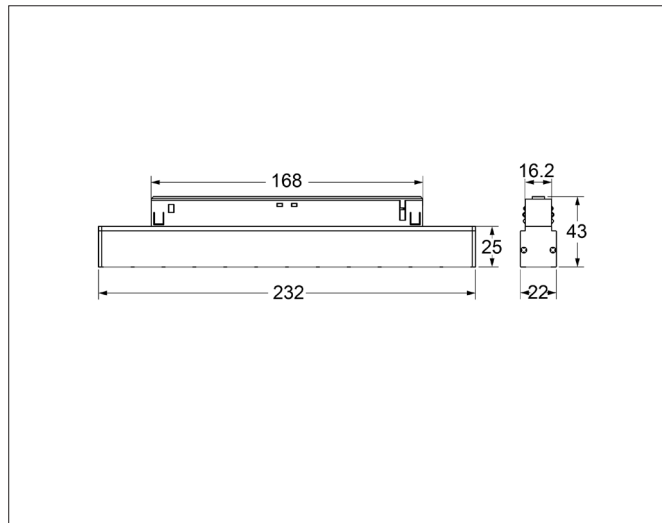

Kosmos CM12

Kosmos CM12 10W, jet black - DALI dimmable

NOR DESIGN

NorDesign AS
www.nordesign.no / tlf: 73 84 95 50

Art. nr. 790271005
GTIN 7070952138345

Lyskilde til Komos skinneresystem.

12 individuelle dioder omkranset av en krom reflektor. Reflektoren sørger for lav blending og økt visuell komfort.

Populært benyttet som grunnbelysning.