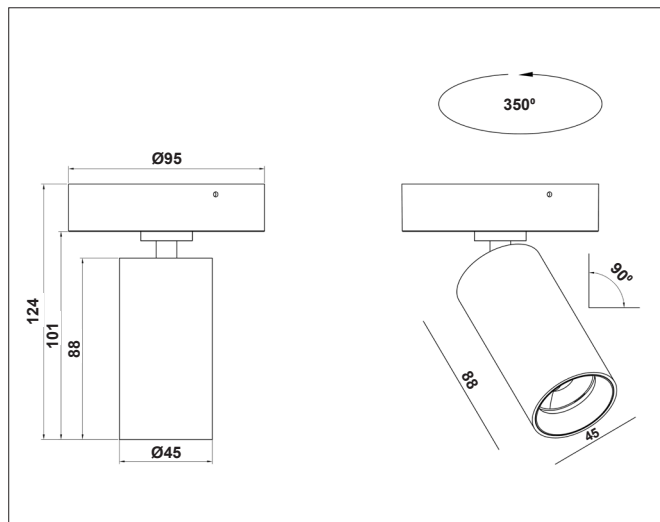

Spot D45 Surface Mounted

Spot D45 Surface mounted, pure white - PHASE CUT dimmable

NOR DESIGN

NorDesign AS
www.nordesign.no / tlf: 73 84 95 50

Art. nr. 770450706
GTIN 7070952135498

Spot D45 er en spotlight-serie i klassisk tubedesign, med en lengde på kun 88mm og diameter på Ø45mm. Lyskilden er trukket opp i tuben og ligger bak en linse, som sørger for lav blending (UGR<19) og god spredning (40°).

- Tiltbar: 90°
- Roterbar: 350°

PRODUKT

Total lumen (lm)	550lm
Total forbruk (W)	7W
Total effekt (lm / W)	79lm/W
Materiale produkt	Aluminium
Materiale avdekning	Polykarbonat
Farge produkt	Hvit (Pure white RAL9010)
Farge avdekning	Semi transparent
Type optikk	Linse
IP - grad	20
Beskyttelsesklasse	I
Strålevinkel (grader)	40°
Lysstråling	Direkte
Driftstemperatur	-20°C - +45°C
MacAdam step / SDCM	3
UGR	<19

TILKOBLING / MONTASJE

Tilkoblingstype	Wago
Åpen / lukket tilkobling	Åpen og lukket
Gjennomgangstilkobling	Nei
Anbefalt bruksområde	Innendørs
Monteres i takboks Ø70mm	Ja