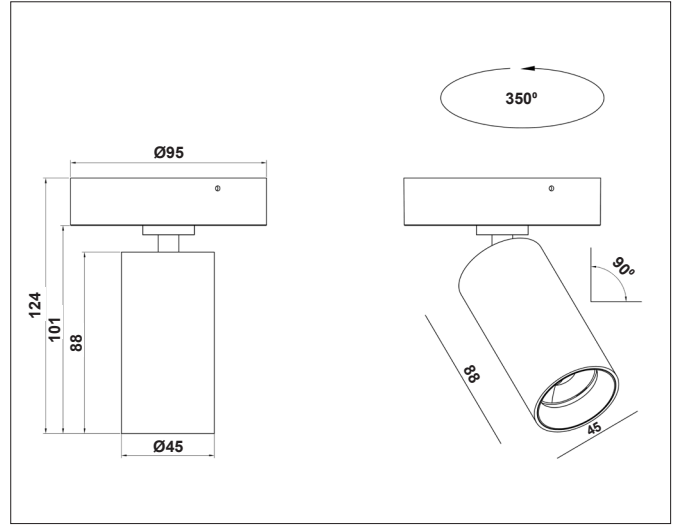

Spot D45 Surface Mounted

Spot D45 Surface mounted, jet black - PHASE CUT dimmable

NOR DESIGN

NorDesign AS
www.nordesign.no / tlf: 73 84 95 50

Art. nr. 770450705
GTIN 7070952135481

Spot D45 er en spotlight-serie i klassisk tubedesign, med en lengde på kun 88mm og diameter på Ø45mm. Lyskilden er trukket opp i tuben og ligger bak en linse, som sørger for lav blending (UGR<19) og god spredning (40°).

- Tiltbar: 90°
- Roterbar: 350°

PRODUKT

Total lumen (lm)	550lm
Total forbruk (W)	7W
Total effekt (lm / W)	79lm/W
Materiale produkt	Aluminium
Materiale avdekning	Polykarbonat
Farge produkt	Sort (Jet black RAL9005)
Farge avdekning	Semi transparent
Type optikk	Linse
IP - grad	20
Beskyttelsesklasse	I
Strålevinkel (grader)	40°
Lysstråling	Direkte
Driftstemperatur	-20°C - +45°C
MacAdam step / SDCM	3
UGR	<19

TILKOBLING / MONTASJE

Tilkoblingstype	Wago
Åpen / lukket tilkobling	Åpen og lukket
Gjennomgangstilkobling	Nei
Anbefalt bruksområde	Innendørs
Monteres i takboks Ø70mm	Ja