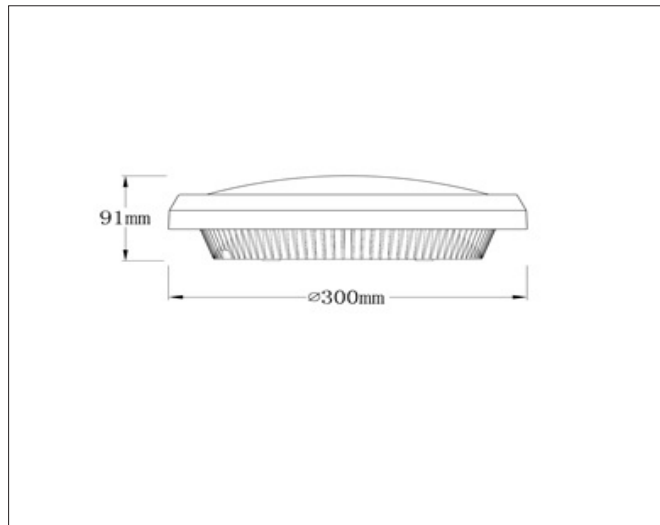

Luno 13W - Dagslyssensor

Luno 13W, signal white (RAL9003) m/dagslyssensor

NOR DESIGN

NorDesign AS
www.nordesign.no / tlf: 73 84 95 50

Art. nr. 715621306
GTIN 7070952111713

Luno er en serie tak- og veggplamper for utendørs bruk. Kommer i ulike modeller og farger.

Alle modellene i Luno-serien er i Polykarbonat (PC) som betyr at de kan benyttes i værutsatte områder hvor det er fare for kontakt med klorvann, sjøvann eller sjøluft.

Sensor

Se monteringsanvisning for detaljert beskrivelse av sensor og innstillinger.

PRODUKT

Total lumen (lm)	1000lm
Total forbruk (W)	13,5W
Total effekt (lm / W)	74lm/W
Materiale produkt	ABS
Materiale avdekning	Polykarbonat
Farge produkt	Hvit (Signal white RAL9003)
Farge avdekning	Hvit
IP - grad	65
IK - grad	06
Beskyttelsesklasse	II
Strålevinkel (grader)	100°
Lysstråling	Direkte
Driftstemperatur	-20°C - +50°C
MacAdam step / SDCM	5
UGR	<23

TILKOBLING / MONTASJE

Tilkoblingstype	3 Pin connector (push terminal)
Åpen / lukket tilkobling	Åpen og lukket
Kabelinnføring	2 stk. (sløyfe inn/ut)
Pakning	Gummipakning (2 stk.)
Anbefalt bruksområde	Innendørs / utendørs
Vekt	1,25Kg