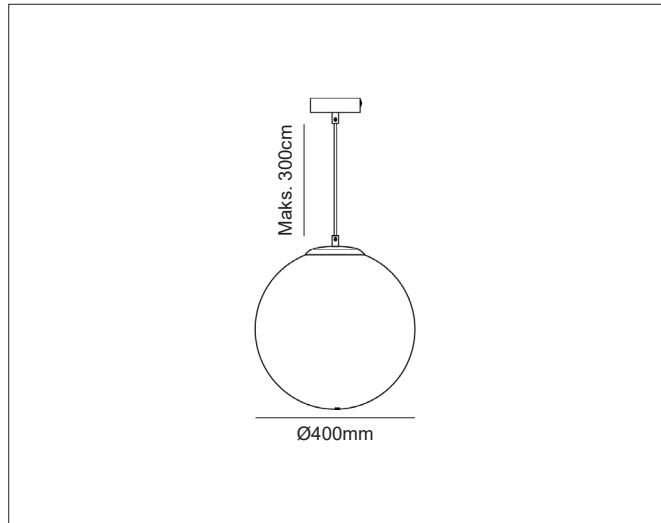

# Mundo 400 Pendant

Mundo 400 pendant, pure white

NOR DESIGN

NorDesign AS  
www.nordesign.no / tlf: 73 84 95 50

Art. nr. 708770640  
GTIN 7070952137546

Delikat og klassisk rund pendel med opal glass. Populært benyttet i trapperom og over spisebord. Kommer i ulike størrelser.

## PRODUKT

Materiale produkt	Aluminium / stål
Materiale avdekning	Glass
Farge produkt	Hvit (Pure white)
Farge avdekning	Hvit / Opal
IP - grad	20
Beskyttelsesklasse	II
Strålevinkel (grader)	360°
Lysstråling	Direkte
Ledningslengde	300cm
Ledningsfarge	Hvit

## TILKOBLING / MONTASJE

For utenpåliggende montasje. Leveres inkl. baldakin.

Materiale: Aluminium  
Farge: Hvit  
Størrelse: Ø 11,8cm / H 2,5cm