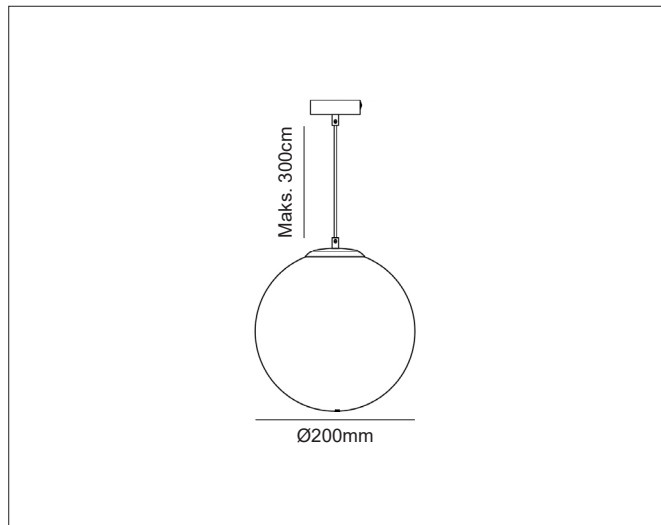

# Mundo 200 Pendant

Mundo 200 pendant, pure white

NOR DESIGN

NorDesign AS  
www.nordesign.no / tlf: 73 84 95 50

Art. nr. 708770620  
GTIN 7070952137850

Delikat og klassisk rund pendel med opal glass. Populært benyttet i trapperom og over spisebord. Kommer i ulike størrelser.

## PRODUKT

Materiale produkt	Aluminium / stål
Materiale avdekning	Glass
Farge produkt	Hvit (Pure white)
Farge avdekning	Hvit / Opal
IP - grad	20
Beskyttelsesklasse	II
Strålevinkel (grader)	360°
Lysstråling	Direkte
Ledningslengde	300cm
Ledningsfarge	Hvit

## TILKOBLING / MONTASJE

For utenpåliggende montasje. Leveres inkl. baldakin.

Materiale: Aluminium  
Farge: Hvit  
Størrelse: Ø 11,8cm / H 2,5cm