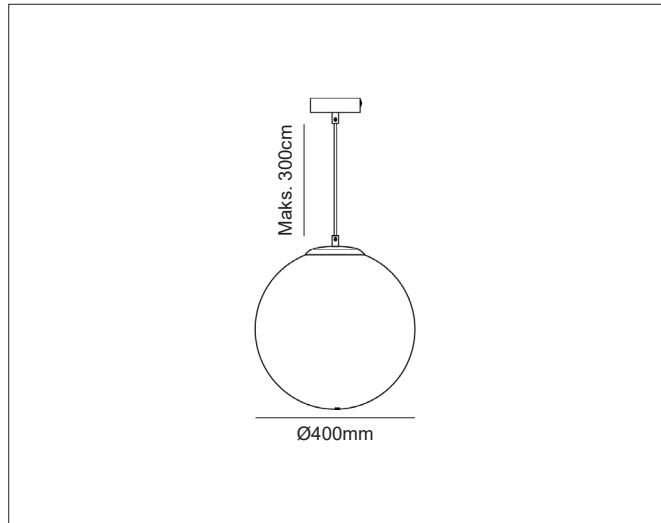

Mundo 400 Pendant

Mundo 400 pendant, jet black

NOR DESIGN

NorDesign AS
www.nor-design.no / tlf: 73 84 95 50

Art. nr. 708770540
GTIN 7070952137539

Delikat og klassisk rund pendel med opal glass. Populært benyttet i trapperom og over spisebord. Kommer i ulike størrelser.

PRODUKT

Materiale produkt	Aluminium / stål
Materiale avdekning	Glass
Farge produkt	Sort (Jet black)
Farge avdekning	Hvit / Opal
IP - grad	20
Beskyttelsesklasse	II
Strålevinkel (grader)	360°
Lysstråling	Direkte
Ledningslengde	300cm
Ledningsfarge	Sort

LYSKILDE

Lyskilde antall (stk.)	1
Lyskilde sokkel	E27
Lyskilde Watt maks.	60W

EL-DATA

Min. spenning inn (V)	220V
Maks. spenning inn (V)	240V
Min. frekvens (Hz)	50Hz
Maks. frekvens (Hz)	60Hz
Type spenning (AC / DC)	AC
Dimbar	Avhengig av lyskilde

TILKOBLING / MONTASJE

For utenpåliggende montasje. Leveres inkl. baldakin.

Materiale: Aluminium
Farge: Sort
Størrelse: Ø 11,8cm / H 2,5cm