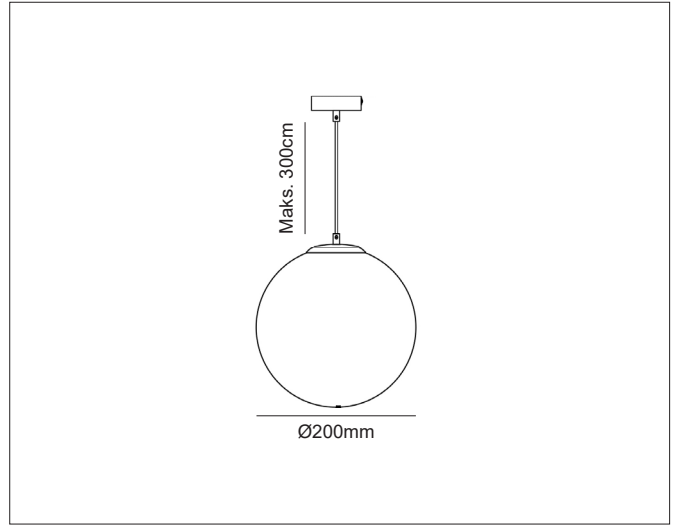

# Mundo 200 Pendant

Mundo 200 pendant, jet black

NOR DESIGN

NorDesign AS  
www.nordesign.no / tlf: 73 84 95 50

Art. nr. 708770520  
GTIN 7070952137843

Delikat og klassisk rund pendel med opal glass. Populært benyttet i trapperom og over spisebord. Kommer i ulike størrelser.

## PRODUKT

Materiale produkt	Aluminium / stål
Materiale avdekning	Glass
Farge produkt	Sort (Jet black)
Farge avdekning	Hvit / Opal
IP - grad	20
Beskyttelsesklasse	II
Strålevinkel (grader)	360°
Lysstråling	Direkte
Ledningslengde	300cm
Ledningsfarge	Sort

## TILKOBLING / MONTASJE

For utenpåliggende montasje. Leveres inkl. baldakin.

Materiale: Aluminium  
Farge: Sort  
Størrelse: Ø 11,8cm / H 2,5cm