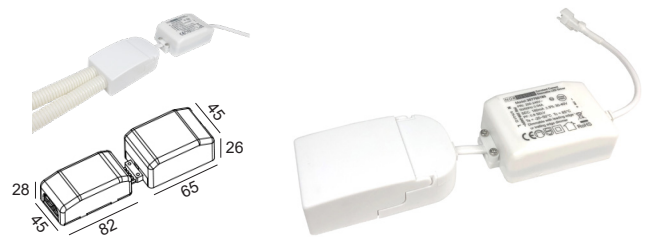

# Stretto - IsoSafe

Stretto Isosafe, pure white

NOR DESIGN

NorDesign AS  
www.nordesign.no / tlf: 73 84 95 50

Art. nr. 688180506  
GTIN 7070952117418

Stretto IsoSafe er en downlight som kan installeres direkte i isolasjon.  
Lavtbyggende – kun 35mm.

Leveres inkl. Flex Install Driver:

Flex Install Driver er en driver med et to-delt design, hvor det er et eget tilkoblingshus. Dette gjør det enklere ved tilkobling og installasjon v/ små hull og lav takhøyde. Dimbar fase avsnitt.

## PRODUKT

Total lumen (lm)	390lm
Total forbruk (W)	5,4W
Total effekt (lm / W)	72lm/W
Materiale produkt	Aluminium
Materiale avdekning	Polykarbonat
Farge produkt	Hvit (Pure white RAL9010)
Farge avdekning	Transparent
Type optikk	Reflektor
IP - grad	20
Beskyttelsesklasse	II
Strålevinkel (grader)	36°
Lysstråling	Direkte
Driftstemperatur	-20°C - +50°C
MacAdam step / SDCM	3
UGR	<23
Tiltbar	15° (i to retninger)

## TILKOBLING / MONTASJE

Tilkoblingstype	Push terminal (2 x N / 2 x L / 2 x J)
Koblingsboks	Feste for 2 x 16mm K-rør
Hullmål	Ø73-83mm
Takplate	Maks. 15mm høyde
Anbefalt bruksområde	Innendørs
IsoSafe	Kan monteres direkte i isolasjon (downlight og driver)