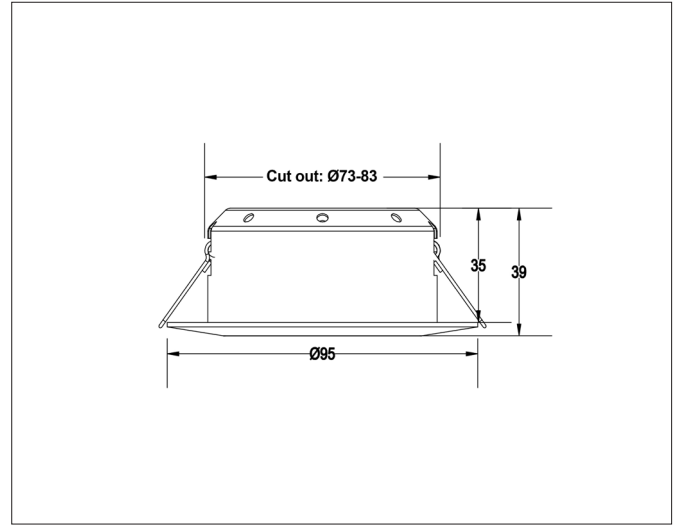

# Stretto - IsoSafe

Stretto Isosafe, pure white

NOR DESIGN

NorDesign AS  
www.nordesign.no / tlf: 73 84 95 50

Art. nr. 688180506  
GTIN 7070952117418

Stretto IsoSafe er en downlight som kan installeres direkte i isolasjon.  
Lavtbyggende – kun 35mm.

Leveres inkl. Flex Install Driver:

Flex Install Driver er en driver med et to-delt design, hvor det er et eget tilkoblingshus. Dette gjør det enklere ved tilkobling og installasjon v/ små hull og lav takhøyde. Dimbar fase avsnitt.

## PRODUKT

Total lumen (lm)	390lm
Total forbruk (W)	5,4W
Total effekt (lm / W)	72lm/W
Materiale produkt	Aluminium
Materiale avdekning	Polykarbonat
Farge produkt	Hvit (Pure white RAL9010)
Farge avdekning	Transparent
Type optikk	Reflektor
IP - grad	20
Beskyttelsesklasse	II
Strålevinkel (grader)	36°
Lysstråling	Direkte
Driftstemperatur	-20°C - +50°C
MacAdam step / SDCM	3
UGR	<23
Tiltbar	15° (i to retninger)

## TILKOBLING / MONTASJE

Tilkoblingstype	Push terminal (2 x N / 2 x L / 2 x J)
Koblingsboks	Feste for 2 x 16mm K-rør
Hullmål	Ø73-83mm
Takplate	Maks. 15mm høyde
Anbefalt bruksområde	Innendørs
IsoSafe	Kan monteres direkte i isolasjon (downlight og driver)