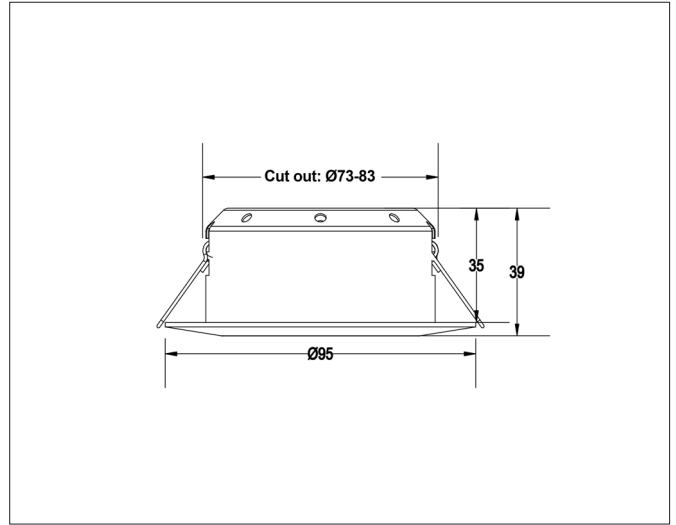

Stretto - IsoSafe

Stretto Isosafe, chrome

NOR DESIGN

NorDesign AS
www.nordesign.no / tlf. 73 84 95 50

Art. nr. 688180501
GTIN 7070952117425

Stretto IsoSafe er en downlight som kan installeres direkte i isolasjon.
Lavtbyggende – kun 35mm.

Leveres inkl. Flex Install Driver:

Flex Install Driver er en driver med et to-delt design, hvor det er et eget tilkoblingshus. Dette gjør det enklere ved tilkobling og installasjon v/ små hull og lav takhøyde. Dimbar fase avsnitt.

PRODUKT

Total lumen (lm)	390lm
Total forbruk (W)	5,4W
Total effekt (lm / W)	72lm/W
Materiale produkt	Aluminium
Materiale avdekning	Polykarbonat
Farge produkt	Krom
Farge avdekning	Transparent
Type optikk	Reflektor
IP - grad	20
Beskyttelsesklasse	II
Strålevinkel (grader)	36°
Lysstråling	Direkte
Driftstemperatur	-20°C - +50°C
MacAdam step / SDCM	3
UGR	<23
Tiltbar	15° (i to retninger)

TILKOBLING / MONTASJE

Tilkoblingstype	Push terminal (2 x N / 2 x L / 2 x J)
Koblingsboks	Feste for 2 x 16mm K-rør
Hullmål	Ø73-83mm
Takplate	Maks. 15mm høyde
Anbefalt bruksområde	Innendørs
IsoSafe	Kan monteres direkte i isolasjon (downlight og driver)