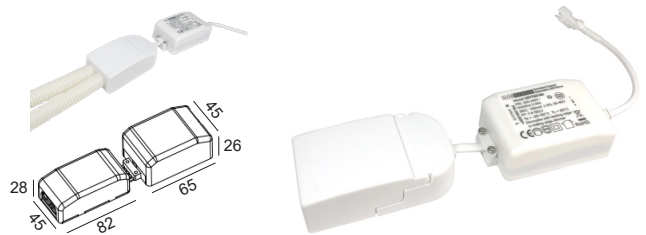

Stretto - IsoSafe

Stretto Isosafe, chrome

NOR DESIGN

NorDesign AS
www.nordesign.no / tlf. 73 84 95 50

Art. nr. 688180501
GTIN 7070952117425

Stretto IsoSafe er en downlight som kan installeres direkte i isolasjon.
Lavtbyggende – kun 35mm.

Leveres inkl. Flex Install Driver:

Flex Install Driver er en driver med et to-delt design, hvor det er et eget tilkoblingshus. Dette gjør det enklere ved tilkobling og installasjon v/ små hull og lav takhøyde. Dimbar fase avsnitt.

PRODUKT

Total lumen (lm)	390lm
Total forbruk (W)	5,4W
Total effekt (lm / W)	72lm/W
Materiale produkt	Aluminium
Materiale avdekning	Polykarbonat
Farge produkt	Krom
Farge avdekning	Transparent
Type optikk	Reflektor
IP - grad	20
Beskyttelsesklasse	II
Strålevinkel (grader)	36°
Lysstråling	Direkte
Driftstemperatur	-20°C - +50°C
MacAdam step / SDCM	3
UGR	<23
Tiltbar	15° (i to retninger)

TILKOBLING / MONTASJE

Tilkoblingstype	Push terminal (2 x N / 2 x L / 2 x J)
Koblingsboks	Feste for 2 x 16mm K-rør
Hullmål	Ø73-83mm
Takplate	Maks. 15mm høyde
Anbefalt bruksområde	Innendørs
IsoSafe	Kan monteres direkte i isolasjon (downlight og driver)