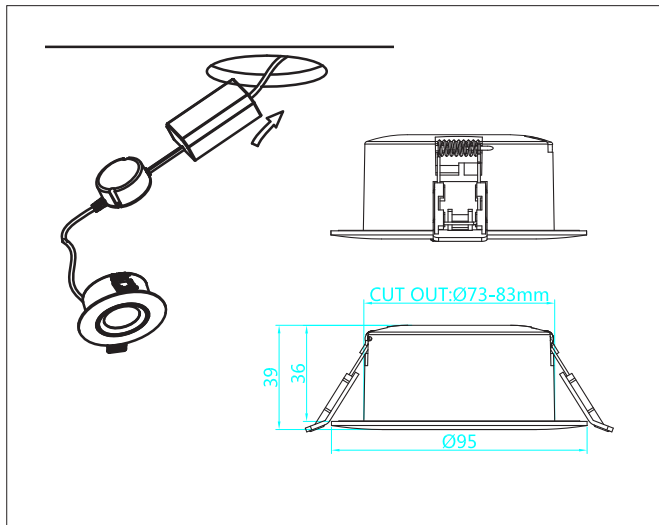

E95 - IsoSafe

E95 IsoSafe Six-Pack, pure white - PHASE CUT dimmable

NOR DESIGN

NorDesign AS
www.nordesign.no / tlf. 73 84 95 50

Art. nr. 686950506
GTIN 7070952136655

E95 IsoSafe - Et miljøvennlig produkt

Dette produktet består av resirkulert plast og aluminium.

Plast

Recycled claim standard 2.0 (RCS 2.0). Sertifisert testrapport viser et gjennomsnitt på 47% resirkulert plast.

Aluminium

Samsvarer med SCS-standard for resirkulert innhold V7-0 for minimum 93% resirkulert aluminium* innhold.

*Laget med 100 % resirkulert aluminiuminnhold.

NB! Produktet består av avtagbare komponenter, slik at produktet kan gjenvinnes på enklest mulig måte.

PRODUKT

Total lumen (lm)	450lm
Total forbruk (W)	7W
Total effekt (lm / W)	64lm/W
Materiale produkt	Aluminium / Polykarbonat
Materiale avdekning	Polykarbonat
Farge produkt	Hvit (pure white RAL9010)
Farge avdekning	Transparent
Type optikk	Reflektor
IP - grad	54
IK - grad	02
Beskyttelsesklasse	II
Strålevinkel (grader)	36°
Lysstråling	Direkte
Driftstemperatur	-20°C - +45°C
MacAdam step / SDCM	3
UGR	<22
Tiltbar	30° (i to retninger)

TILKOBLING / MONTASJE

Tilkoblingstype	Push terminal (2 x N / 2 x L / 2 x J)
Koblingsboks	Feste for 2 x 16mm K-rør
Hullmål	Ø73-83mm
Takplate	Maks. 24mm høyde
Anbefalt bruksområde	Innendørs
IsoSafe	Kan monteres direkte i isolasjon (downlight og driver)