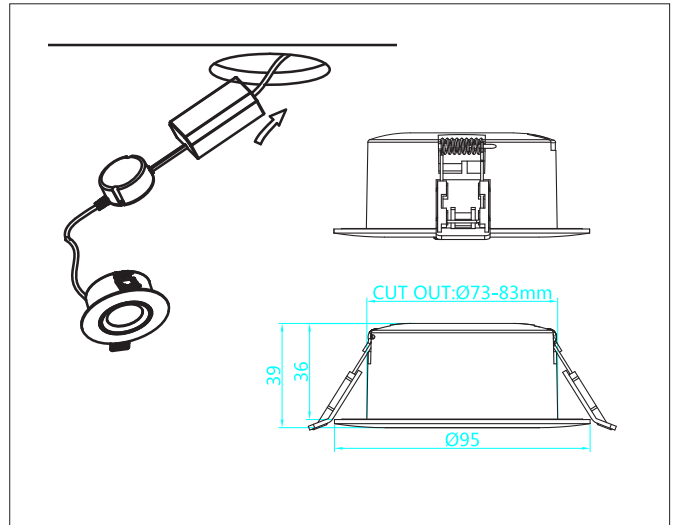

E95 - IsoSafe

E95 IsoSafe Six-Pack, jet black - PHASE CUT dimmable

NOR DESIGN

NorDesign AS
www.nordesign.no / tlf: 73 84 95 50

Art. nr. 686950505
GTIN 7070952136761

E95 IsoSafe - Et miljøvennlig produkt

Dette produktet består av resirkulert plast og aluminium.

Plast

Recycled claim standard 2.0 (RCS 2.0). Sertifisert testrapport viser et gjennomsnitt på 47% resirkulert plast.

Aluminium

Samsvarer med SCS-standard for resirkulert innhold V7-0 for minimum 93% resirkulert aluminium* innhold.

*Laget med 100 % resirkulert aluminiuminnhold.

NB! Produktet består av avtagbare komponenter, slik at produktet kan gjenvinnes på enklest mulig måte.

PRODUKT

Total lumen (lm)	450lm
Total forbruk (W)	7W
Total effekt (lm / W)	64lm/W
Materiale produkt	Aluminium / Polykarbonat
Materiale avdekning	Polykarbonat
Farge produkt	Sort (jet black RAL9005)
Farge avdekning	Transparent
Type optikk	Reflektor
IP - grad	54
IK - grad	02
Beskyttelsesklasse	II
Strålevinkel (grader)	36°
Lysstråling	Direkte
Driftstemperatur	-20°C - +45°C
MacAdam step / SDCM	3
UGR	<22
Tiltbar	30° (i to retninger)

TILKOBLING / MONTASJE

Tilkoblingstype	Push terminal (2 x N / 2 x L / 2 x J)
Koblingsboks	Feste for 2 x 16mm K-rør
Hullmål	Ø73-83mm
Takplate	Maks. 24mm høyde
Anbefalt bruksområde	Innendørs
IsoSafe	Kan monteres direkte i isolasjon (downlight og driver)