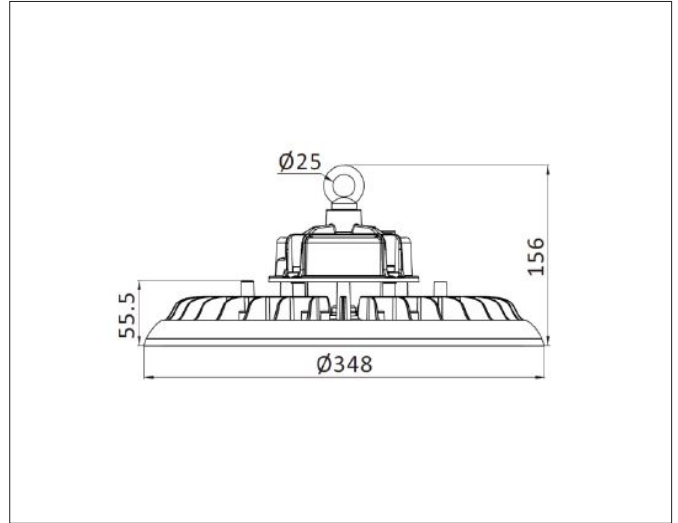

UFO HF 200W - DALI

UFO HF 200W High Bay, jet black (DALI dimmable)

NOR DESIGN

NorDesign AS
www.nordesign.no / tlf: 73 84 95 50

Art. nr. 684020035
GTIN 7070952135993

UFO HF er en lyssterk armaturserie med hele 175lm/W. Armaturen kan enten monteres nedhengt med kjetting eller fastmontert til underlaget med festebrakett. Ved montasje med festebrakett, kan armaturen også tiltes.

Anti-glare reflektor (skjerm) er også tilgjengelig.

Armaturen har IP65 og er dimbar DALI. Populært benyttet i kjøpesenter, messehall, idrettshall, parkeringsanlegg, lager og dagligvarebutikker.

PRODUKT

Total lumen (lm)	35000lm
Total forbruk (W)	200W
Total effekt (lm / W)	175lm/W
Materiale produkt	Aluminium
Materiale avdekning	Polykarbonat
Farge produkt	Sort
Farge avdekning	Transparent
Type avdekning	Linse
Type lakk	Powder coating
IP - grad	65
IK - grad	10
Beskyttelsesklasse	I
Strålevinkel (grader)	90°
Lysstråling	Direkte
Driftstemperatur	-30°C - +50°C
MacAdam step / SDCM	3
UGR	<28

TILKOBLING / MONTASJE

Tilkoblingstype	Ledning
Ledningslengde	200cm
Vekt på armatur	3,2 Kg