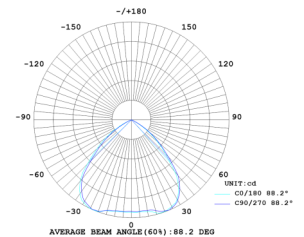

PRODUKT

Total lumen (lm)	35000lm
Total forbruk (W)	200W
Total effekt (lm / W)	175lm/W
Materiale produkt	Aluminium
Materiale avdekning	Polykarbonat
Farge produkt	Sort
Farge avdekning	Transparent
Type avdekning	Linse
Type lakk	Powder coating
IP - grad	65
IK - grad	10
Beskyttelsesklasse	I
Strålevinkel (grader)	90°
Lysstråling	Direkte
Driftstemperatur	-30°C - +50°C
MacAdam step / SDCM	3
UGR	<28

LYSKILDE

Lyskilde antall (stk.)	1
Lyskilde navn/ modell	Lumileds
Lysfarge (Kelvin)	4000K
CRI / RA	80
Levetid 100.000T	L70B10
Energiklasse	B

EL-DATA

Min. spenning inn (V)	100V
Maks. spenning inn (V)	277V
Min. frekvens (Hz)	50Hz
Maks. frekvens (Hz)	60Hz
Type spenning (AC / DC)	AC
Power Factor	0,90
Sikring: maks. på 16A B	3
Sikring: maks. på 16A C	6
	Maks. 13stk. v/ startstrøm begrenser
Driver merke	Sosen
Driver levetid	100.000T
Dimbar	DALI-2
Flimmerfri	Ja
	✓ SVM (≤ 0,4)
	✓ Pst LM (≤ 1,0)

TILKOBLING / MONTASJE

Tilkoblingstype	Ledning
Ledningslengde	200cm
Vekt på armatur	3,2 Kg