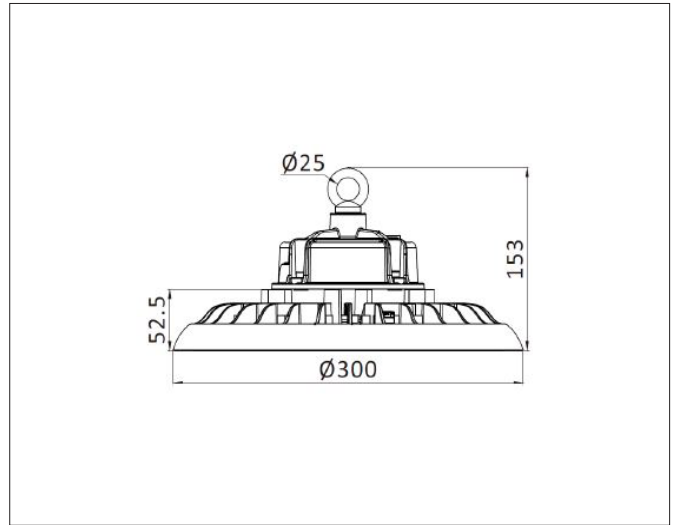

UFO HF 150W - DALI

UFO HF 150W High Bay, jet black - DALI dimmable

NOR DESIGN

NorDesign AS
www.nordesign.no / tlf: 73 84 95 50

Art. nr. 684015035
GTIN 7070952137485

UFO HF er en lyssterk armaturserie med hele 175lm/W. Armaturen kan enten monteres nedhengt med kjetting eller fastmontert til underlaget med festebrakett. Ved montasje med festebrakett, kan armaturen også tiltes.

Anti-glare reflektor (skjerm) er også tilgjengelig.

Armaturen har IP65 og er dimbar DALI. Populært benyttet i kjøpesenter, messehall, idrettshall, parkeringsanlegg, lager og dagligvarebutikker.