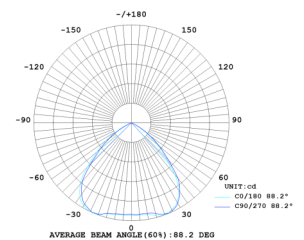

PRODUKT

Total lumen (lm)	26250lm
Total forbruk (W)	150W
Total effekt (lm / W)	175lm/W
Materiale produkt	Aluminium
Materiale avdekning	Polykarbonat
Farge produkt	Sort
Farge avdekning	Transparent
Type avdekning	Linse
Type lakk	Powder coating
IP - grad	65
IK - grad	10
Beskyttelsesklasse	I
Strålevinkel (grader)	90°
Lysstråling	Direkte
Driftstemperatur	-30°C - +50°C
MacAdam step / SDCM	3
UGR	<28

LYSKILDE

Lyskilde antall (stk.)	1
Lyskilde navn/ modell	Lumileds
Lysfarge (Kelvin)	4000K
CRI / RA	80
Levetid 100.000T	L70B10
Energiklasse	B

EL-DATA

Min. spenning inn (V)	100V
Maks. spenning inn (V)	277V
Min. frekvens (Hz)	50Hz
Maks. frekvens (Hz)	60Hz
Type spenning (AC / DC)	AC
Power Factor	0,90
Sikring: maks. på 16A B	2
Sikring: maks. på 16A C	5
Driver merke	Sosen
Driver levetid	100.000T
Dimbar	DALI
Flimrerfri	Ja
	✓ SVM (≤ 0,4)
	✓ Pst LM (≤ 1,0)

TILKOBLING / MONTASJE

Tilkoblingstype	Ledning
Ledningslengde	200 cm
Vekt på armatur	2,1 Kg