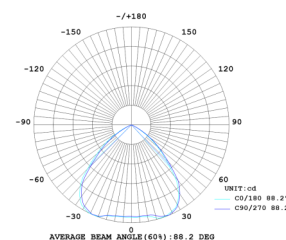

PRODUKT

Total lumen (lm)	26250lm
Total forbruk (W)	150W
Total effekt (lm / W)	175lm/W
Materiale produkt	Aluminium
Materiale avdekning	Polykarbonat
Farge produkt	Sort
Farge avdekning	Transparent
Type avdekning	Linse
Type lakk	Powder coating
IP - grad	65
IK - grad	10
Beskyttelsesklasse	I
Strålevinkel (grader)	90°
Lysstråling	Direkte
Driftstemperatur	-30°C - +50°C
MacAdam step / SDCM	3
UGR	<28