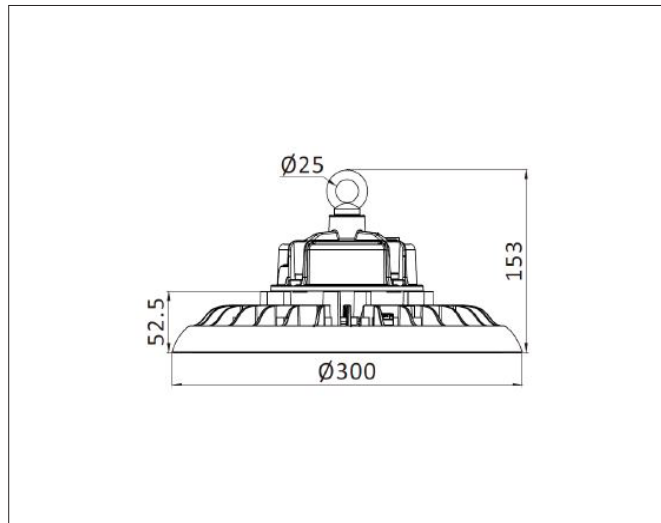

UFO HF 150W - 0-10V

UFO HF 150W High Bay, jet black (0-10V dimmable)

NOR DESIGN

NorDesign AS
www.nordesign.no / tlf: 73 84 95 50

Art. nr. 684015025
GTIN 7070952134477

UFO HF er en lyssterk armaturserie med hele 175lm/W. Armaturen kan enten monteres nedhengt med kjetting eller fastmontert til underlaget med festebrakett. Ved montasje med festebrakett, kan armaturen også tiltes.

Anti-glare reflektor (skjerm) er også tilgjengelig.

Armaturen har IP65 og er dimbar 0-10V. Populært benyttet i kjøpesenter, messehall, idrettshall, parkeringsanlegg, lager og dagligvarebutikker.

Leveres m/ connector ferdig påmontert ledning fra armatur
- IP68
- 3x0,5-2,5mm²

PRODUKT

Total lumen (lm)	26250lm
Total forbruk (W)	150W
Total effekt (lm / W)	175lm/W
Materiale produkt	Aluminium
Materiale avdekning	Polykarbonat
Farge produkt	Sort
Farge avdekning	Transparent
Type avdekning	Linse
Type lakk	Powder coating
IP - grad	65
IK - grad	10
Beskyttelsesklasse	I
Strålevinkel (grader)	90°
Lysstråling	Direkte
Driftstemperatur	-30°C - +50°C
MacAdam step / SDCM	3
UGR	<28

TILKOBLING / MONTASJE

Tilkoblingstype	Connector box (3x0,5-2,5mm ²)
Ledningslengde	25 cm
Vekt på armatur	2,2 Kg