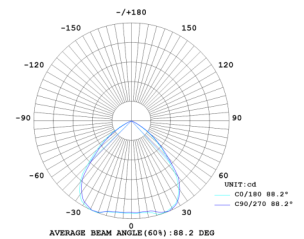

PRODUKT

Total lumen (lm)	17500lm
Total forbruk (W)	100W
Total effekt (lm / W)	175lm/W
Materiale produkt	Aluminium
Materiale avdekning	Polykarbonat
Farge produkt	Sort
Farge avdekning	Transparent
Type avdekning	Linse
Type lakk	Powder coating
IP - grad	65
IK - grad	10
Beskyttelsesklasse	I
Strålevinkel (grader)	90°
Lysstråling	Direkte
Driftstemperatur	-30°C - +50°C
MacAdam step / SDCM	3
UGR	<28

LYSKILDE

Lyskilde antall (stk.)	1
Lyskilde navn/ modell	Lumileds
Lysfarge (Kelvin)	4000K
CRI / RA	80
Levetid 100.000T	L70B10
Energiklasse	B

EL-DATA

Min. spenning inn (V)	100V
Maks. spenning inn (V)	277V
Min. frekvens (Hz)	50Hz
Maks. frekvens (Hz)	60Hz
Type spenning (AC / DC)	AC
Power Factor	0,90
Sikring: maks. på 16A B	5
Sikring: maks. på 16A C	9
Driver merke	Sosen
Driver levetid	100.000T
Dimbar	DALI
Flimмерfri	Ja
	✓ SVM (≤ 0,4)
	✓ Pst LM (≤ 1,0)

TILKOBLING / MONTASJE

Tilkoblingstype	Ledning
Ledningslengde	200 cm
Vekt på armatur	1,8 Kg