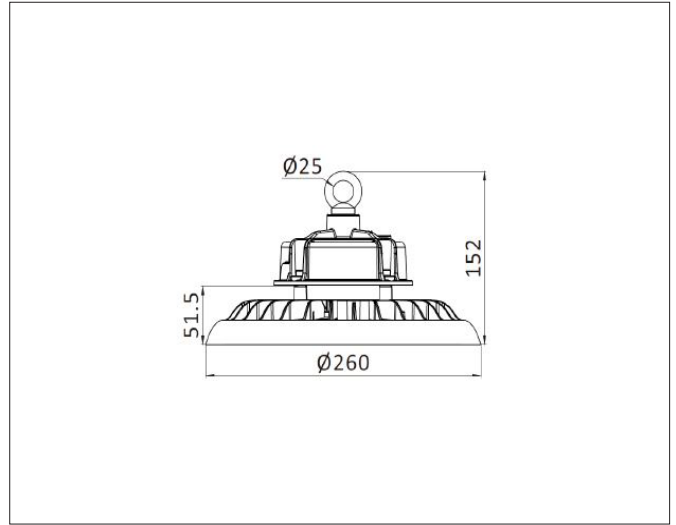

UFO HF 100W - DALI

UFO HF 100W High Bay, jet black - DALI dimmable

NOR DESIGN

NorDesign AS
www.nordesign.no / tlf: 73 84 95 50

Art. nr. 684010035
GTIN 7070952137478

UFO HF er en lyssterk armaturserie med hele 175lm/W. Armaturen kan enten monteres nedhengt med kjetting eller fastmontert til underlaget med festebrakett. Ved montasje med festebrakett, kan armaturen også tiltes.

Anti-glare reflektor (skjerm) er også tilgjengelig.

Armaturen har IP65 og er dimbar DALI. Populært benyttet i kjøpesenter, messehaller, idrettshaller, parkeringsanlegg, lager og dagligvarebutikker.