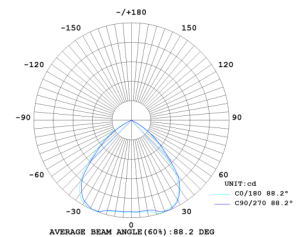

PRODUKT

Total lumen (lm)	17500lm
Total forbruk (W)	100W
Total effekt (lm / W)	175lm/W
Materiale produkt	Aluminium
Materiale avdekning	Polykarbonat
Farge produkt	Sort
Farge avdekning	Transparent
Type avdekning	Linse
Type lakk	Powder coating
IP - grad	65
IK - grad	10
Beskyttelsesklasse	I
Strålevinkel (grader)	90°
Lysstråling	Direkte
Driftstemperatur	-30°C - +50°C
MacAdam step / SDCM	3
UGR	<28

TILKOBLING / MONTASJE

Tilkoblingstype	Connector (IP68)
Ledningslengde	25 cm
Vekt på armatur	1,8 Kg