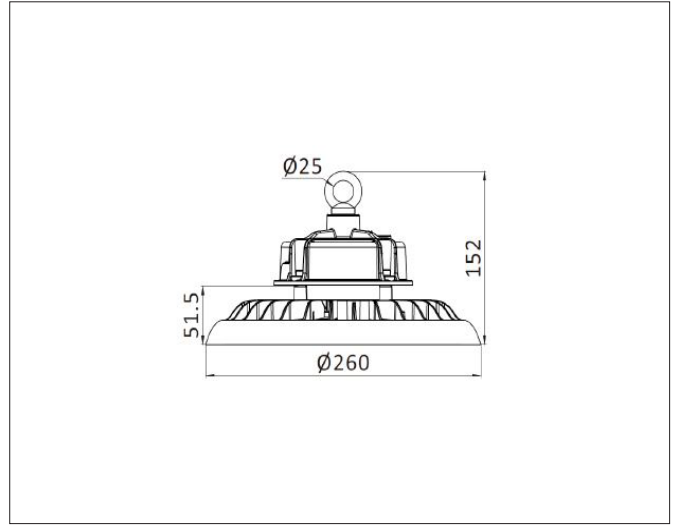

UFO HF 100W - 0-10V

UFO HF 100W High Bay, jet black (0-10V dimmable)

NOR DESIGN

NorDesign AS
www.nordesign.no / tlf: 73 84 95 50

Art. nr. 684010025
GTIN 7070952134460

UFO HF er en lyssterk armaturserie med hele 175lm/W. Armaturen kan enten monteres nedhengt med kjetting eller fastmontert til underlaget med festebrakett. Ved montasje med festebrakett, kan armaturen også tiltes.

Anti-glare reflektor (skjerm) er også tilgjengelig.

Armaturen har IP65 og er dimbar 0-10V. Populært benyttet i kjøpesenter, messehall, idrettshall, parkeringsanlegg, lager og dagligvarebutikker.

Leveres m/ connector ferdig påmontert ledning fra armatur
- IP68
- 3x0,5-2,5mm²

PRODUKT

Total lumen (lm)	17500lm
Total forbruk (W)	100W
Total effekt (lm / W)	175lm/W
Materiale produkt	Aluminium
Materiale avdekning	Polykarbonat
Farge produkt	Sort
Farge avdekning	Transparent
Type avdekning	Linse
Type lakk	Powder coating
IP - grad	65
IK - grad	10
Beskyttelsesklasse	I
Strålevinkel (grader)	90°
Lysstråling	Direkte
Driftstemperatur	-30°C - +50°C
MacAdam step / SDCM	3
UGR	<28

TILKOBLING / MONTASJE

Tilkoblingstype	Connector (IP68)
Ledningslengde	25 cm
Vekt på armatur	1,8 Kg