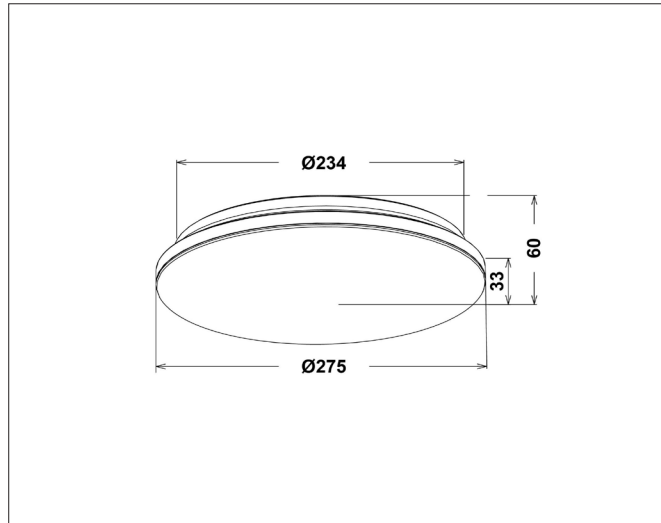

# Slim 275

Slim 275, traffic white - EMERGENCY

NOR DESIGN

NorDesign AS  
www.nordesign.no / tlf: 73 84 95 50

Art. nr. 682751806  
GTIN 7070952135429

Slim 275 er en slank og rammeløs taklampe. Den har en buet overflate, hvor skjermen gir et jevnt og bredt lysutbytte.

Meget montasjevennlig, hvor det er mulighet for både åpen og lukket tilkobling. Sløyfe inn/ut-design gir rask installasjon.

Skjermen / fronten festes på bakplaten med et enkelt vri.

## PRODUKT

|                       |                |
|-----------------------|----------------|
| Total lumen (lm)      | 1850lm         |
| Total forbruk (W)     | 18W            |
| Total effekt (lm / W) | 103lm/W        |
| Materiale produkt     | Polykarbonat   |
| Materiale avdekning   | Polykarbonat   |
| Farge produkt         | Hvit (RAL9016) |
| Farge avdekning       | Hvit           |
| Type avdekning        | Opal cover     |
| IP - grad             | 54             |
| IK - grad             | 06             |
| Beskyttelsesklasse    | II             |
| Strålevinkel (grader) | 120°           |
| Lysstråling           | Direkte        |
| Driftstemperatur      | -20°C - +45°C  |
| MacAdam step / SDCM   | 3              |
| UGR                   | <24            |